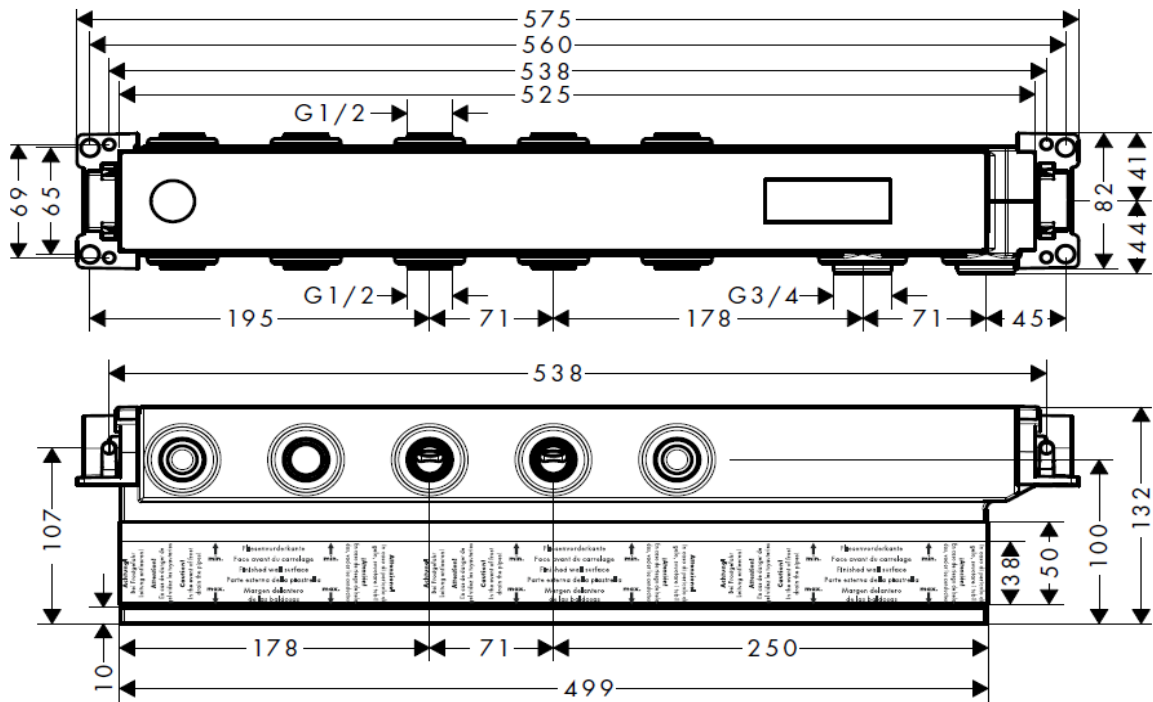

Artikel	1. Ausgabe	
Article	<b>757025</b>	1. Edition <b>1-2018</b>
Articolo	1. Edizione	
Art. No	<b>15311180</b>	Mut. <b>7-2022</b>

**Einbaukörper RAINSELECT**  
**Corps d'encastrement RAINSELECT**  
**Corpo ad incasso RAINSELECT**

Les dimensions en millimètre s'entendent sous réserve des tolérances d'usine, d'éventuelles modifications ultérieures, de même que de nouvelles possibilités de montage. La responsabilité ne peut être engagée en cas de cotes manquantes ou erronées (CD art. 100).

Le dimensioni in millimetri s'intendono fatte salve le tolleranze di fabbricazione, le eventuali modifiche successive e le ulteriori alternative di montaggio. Si declina qualsiasi responsabilità per le conseguenze legate a dimensioni errate o incomplete (art. 100 CO).