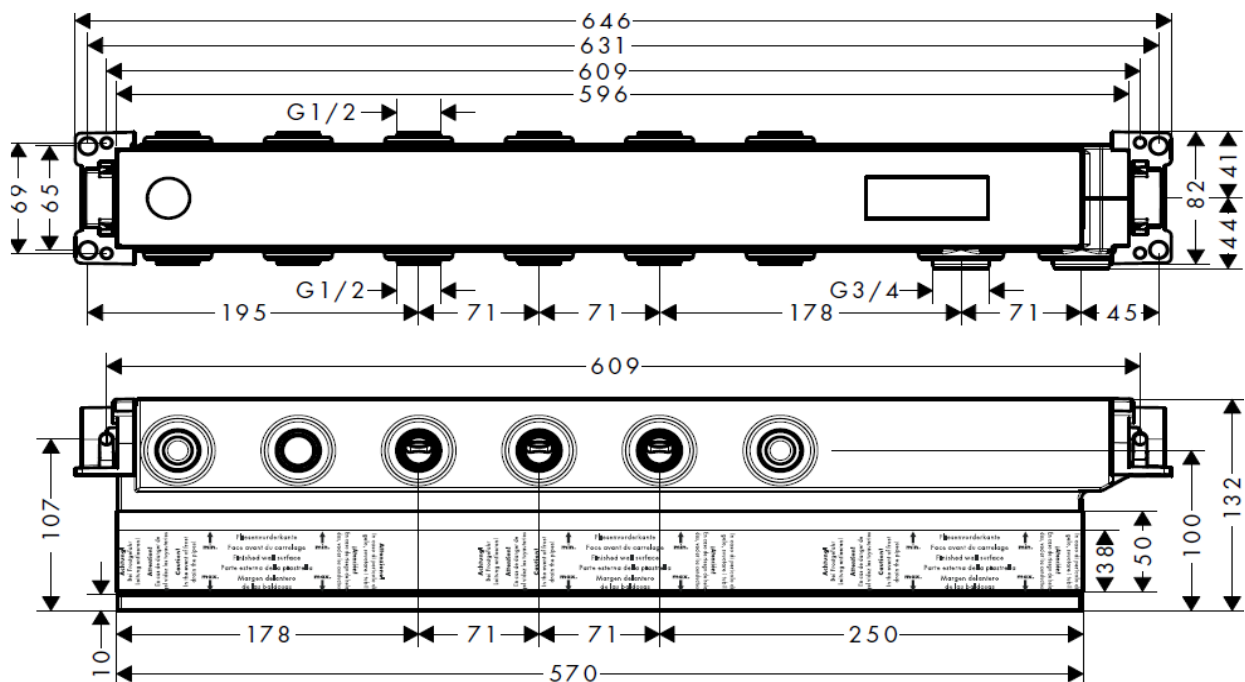

Artikel	1. Ausgabe	
Article	<b>757026</b>	1. Edition <b>1-2018</b>
Articolo	1. Edizione	
Art. No	<b>15312180</b>	Mut. 7-2022

**Einbaukörper RAINSELECT**  
**Corps d'encastrement RAINSELECT**  
**Corpo ad incasso RAINSELECT**

**hansgrohe**

Die Massangaben in Millimeter verstehen sich unter dem Vorbehalt der Werkstoleranzen, eventuell späterer Änderungen sowie weiterer Montagemöglichkeiten. Die Haftung für Folgen fehlerhafter oder unvollständiger Massangaben ist ausgeschlossen (Art. 100 OR).

*Les dimensions en millimètre s'entendent sous réserve des tolérances d'usine, d'éventuelles modifications ultérieures, de même que de nouvelles possibilités de montage. La responsabilité ne peut être engagée en cas de cotes manquantes ou erronées (CD art. 100).*

Le dimensioni in millimetri s'intendono fatte salve le tolleranze di fabbricazione, le eventuali modifiche successive e le ulteriori alternative di montaggio. Si declina qualsiasi responsabilità per le conseguenze legate a dimensioni errate o incomplete (art. 100 CO).