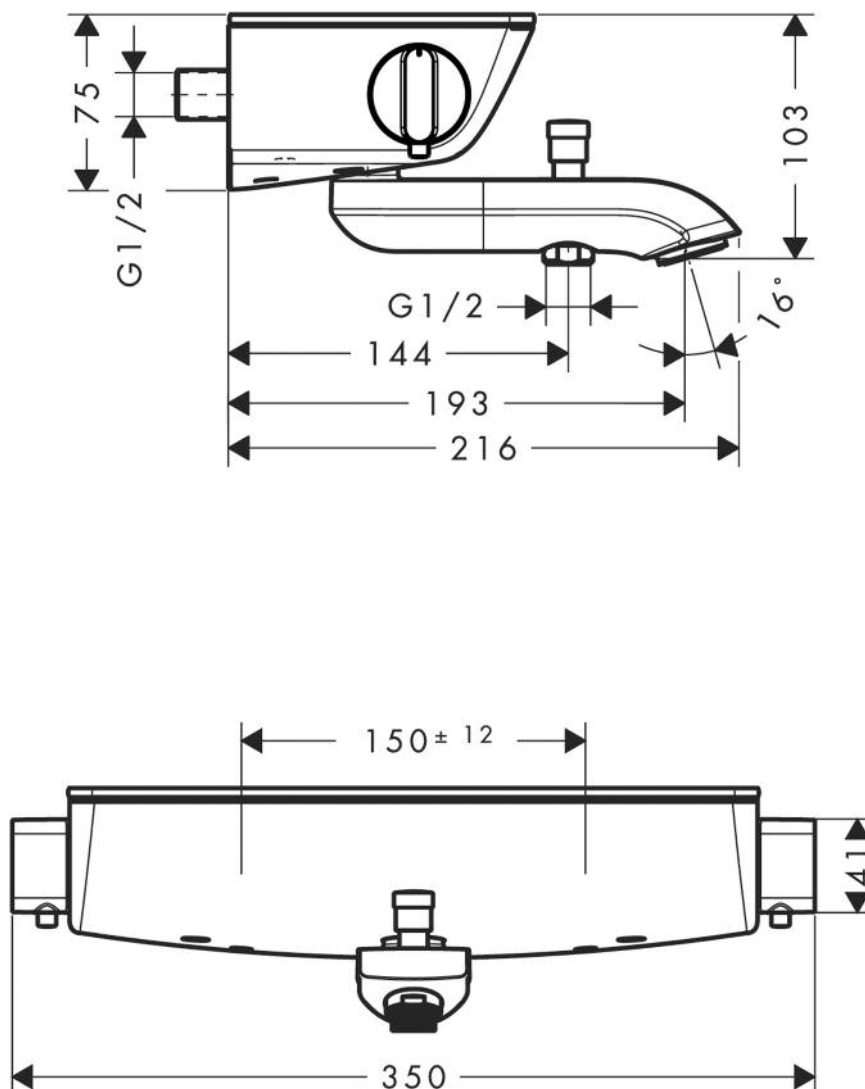

# hansgrohe

Artikel  
Article **757 309** Ausgabe  
Edition **1-2012**  
Articolo Edizione

**Ecostat Select Wannenthermostat AP**  
**Ecostat Select mitigeur thermostatique apparent**  
**pour bain/douche**

**13 141 000 / 13 141 400**  
2012 by Hansgrohe AG  
CH-5432 Neuenhof

Die Massangaben in Millimeter verstehen sich unter dem Vorbehalt der Werkstoleranzen, eventuell spätere Änderungen sowie weitere Montagemöglichkeiten. Die Haftung für Folgen fehlerhafter oder unvollständiger Massangaben ist ausgeschlossen (Art. 100 OR)

*Les dimensions en millimètre s'entendent sous réserve des tolérances d'usine, d'éventuelles modifications ultérieures, de même que de nouvelles possibilités de montage. La responsabilité ne peut être engagée en cas de manquantes ou erronées (CD art. 100)*

Le dimensioni in millimetri s'intendono fatte salve le tolleranze di fabbricazione, le eventuali modifiche successive e le ulteriori alternative di montaggio. Si declina qualsiasi responsabilità per le conseguenze legate a dimensioni errate o incomplete (art. 100 CO.)