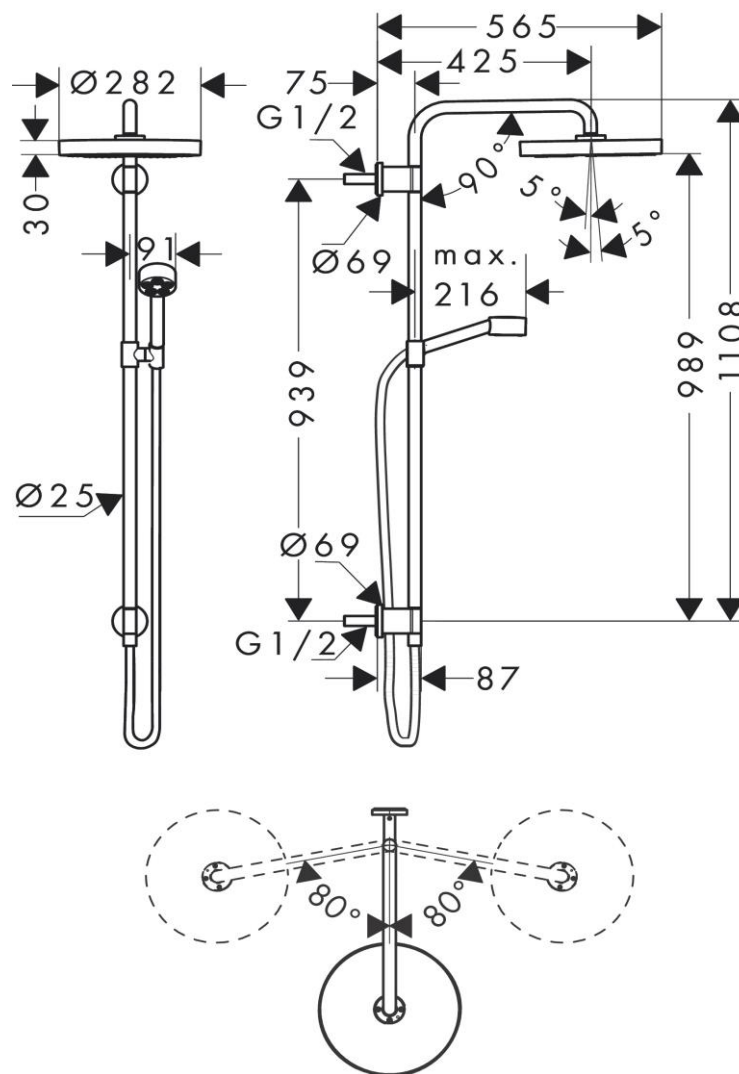

Artikel		1. Ausgabe
Article	757518	1. Edition 6-2022
Articolo		1. Edizione
Art. No	48790XXX	Mut.
Duschsystem ONE 280		
Système de douche ONE 280		
Sistema da doccia ONE 280		

hangrohe

Die Massangaben in Millimeter verstehen sich unter dem Vorbehalt der Werktoleranzen, eventuell späterer Änderungen sowie weiterer Montagemöglichkeiten. Die Haftung für Folgen fehlerhafter oder unvollständiger Massangaben ist ausgeschlossen (Art. 100 OR).

Les dimensions en millimètre s'entendent sous réserve des tolérances d'usine, d'éventuelles modifications ultérieures, de même que de nouvelles possibilités de montage. La responsabilité ne peut être engagée en cas de cotes manquantes ou erronées (CD art. 100).

Le dimensioni in millimetri s'intendono fatte salve le tolleranze di fabbricazione, le eventuali modifiche successive e le ulteriori alternative di montaggio. Si declina qualsiasi responsabilità per le conseguenze legate a dimensioni errate o incomplete (art. 100 CO).