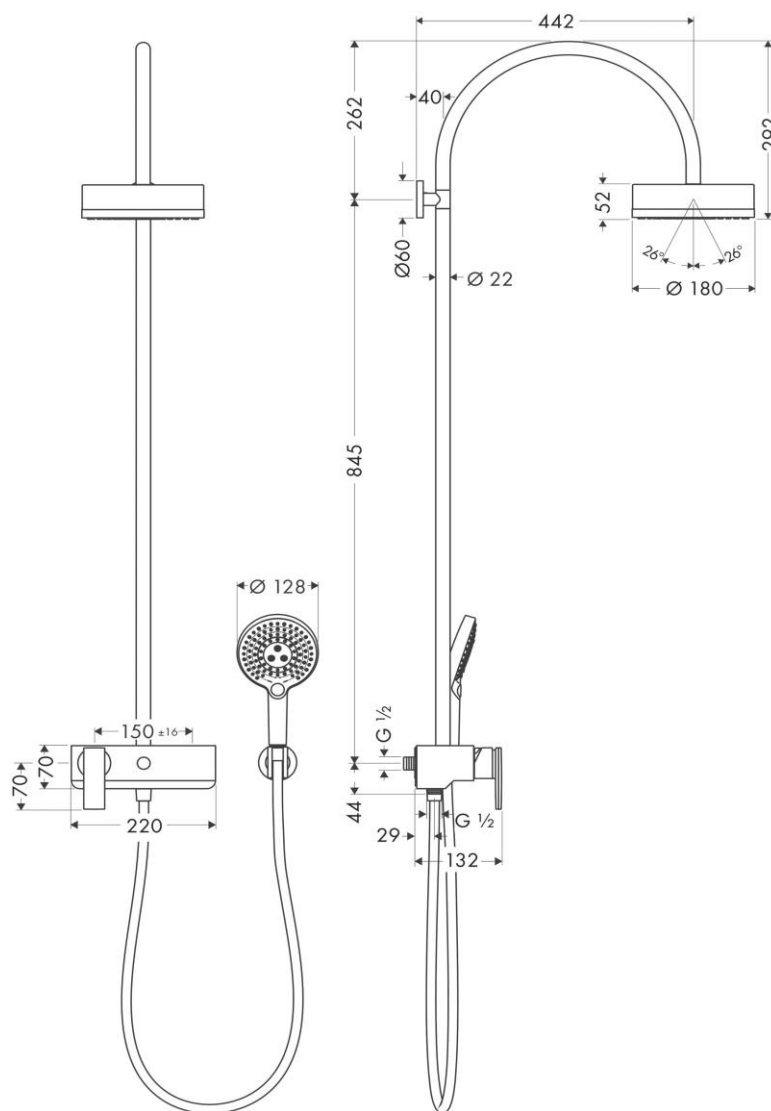

Artikel	1. Ausgabe	
Article	757525	1. Edition 6-2022
Articolo		1. Edizione
Art. No	39620000	Mut.

Duschsystem CITTERIO
Système de douche CITTERIO
Sistema da doccia CITTERIO

hansgrohe

Die Massangaben in Millimeter verstehen sich unter dem Vorbehalt der Werktoleranzen, eventuell späterer Änderungen sowie weiterer Montagemöglichkeiten. Die Haftung für Folgen fehlerhafter oder unvollständiger Massangaben ist ausgeschlossen (Art. 100 OR).

Les dimensions en millimètre s'entendent sous réserve des tolérances d'usine, d'éventuelles modifications ultérieures, de même que de nouvelles possibilités de montage. La responsabilité ne peut être engagée en cas de cotes manquantes ou erronées (CD art. 100).

Le dimensioni in millimetri s'intendono fatte salve le tolleranze di fabbricazione, le eventuali modifiche successive e le ulteriori alternative di montaggio. Si declina qualsiasi responsabilità per le conseguenze legate a dimensioni errate o incomplete (art. 100 CO).