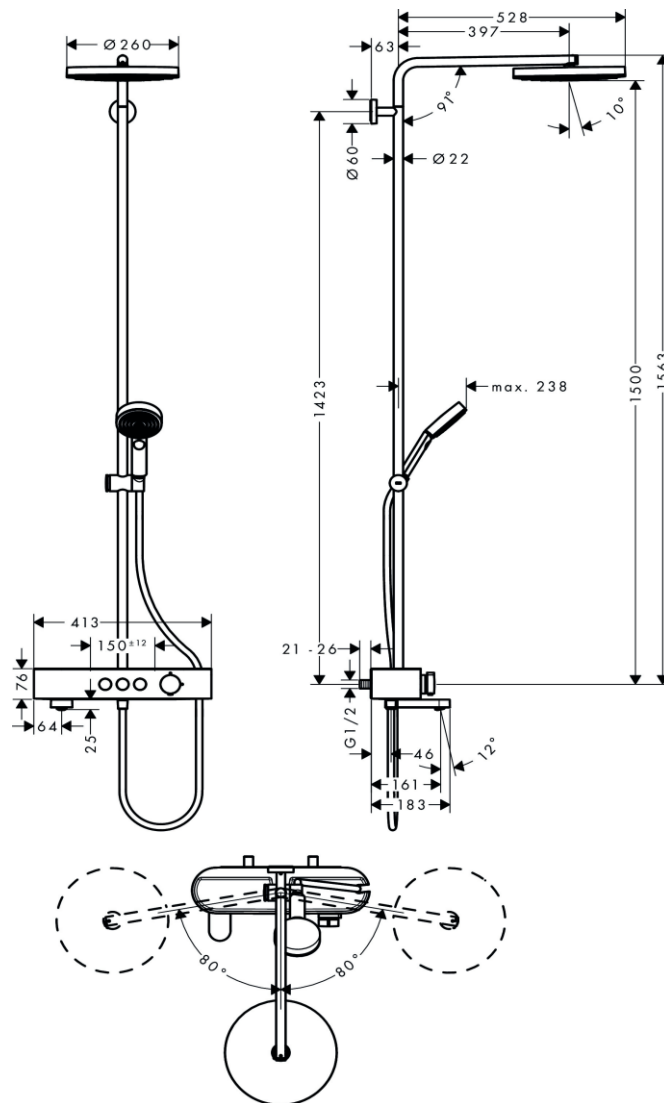

Artikel		1. Ausgabe
Article	757613	1. Edition
Articolo		1. Edizione
Art. No	24230000	Mut.

Duschsystem PULSIFY 260
Système de douche PULSIFY 260
Sistema da doccia PULSIFY 260

hansgrohe

Die Massangaben in Millimeter verstehen sich unter dem Vorbehalt der Werkstoleranzen, eventuell späterer Änderungen sowie weiterer Montagemöglichkeiten. Die Haftung für Folgen fehlerhafter oder unvollständiger Massangaben ist ausgeschlossen (Art. 100 OR).

Les dimensions en millimètre s'entendent sous réserve des tolérances d'usine, d'éventuelles modifications ultérieures, de même que de nouvelles possibilités de montage. La responsabilité ne peut être engagée en cas de cotes manquantes ou erronées (CD art. 100).

Le dimensioni in millimetri s'intendono fatte salve le tolleranze di fabbricazione, le eventuali modifiche successive e le ulteriori alternative di montaggio. Si declina qualsiasi responsabilità per le conseguenze legate a dimensioni errate o incomplete (art. 100 CO).