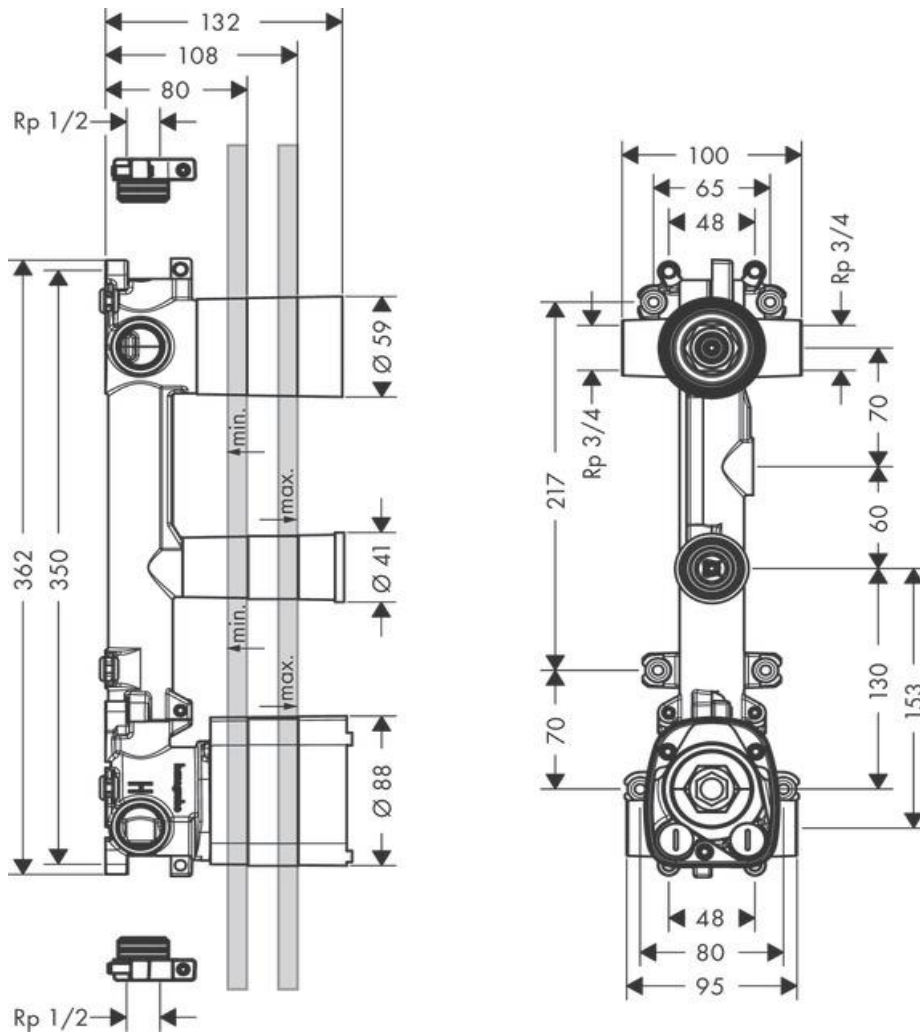

Artikel	758155	1. Ausgabe	
Article		1. Edition	5-2020
Articolo		1. Edizione	
Art. No	36701180	Mut.	

**Einbaukörper CITTERIO E 3/4"**  
**Corps à encastrer CITTERIO E 3/4"**  
**Corpo ad incasso CITTERIO E 3/4"**

# AXOR

Die Massangaben in Millimeter verstehen sich unter dem Vorbehalt der Werkstoleranzen, eventuell späterer Änderungen sowie weiterer Montagemöglichkeiten. Die Haftung für Folgen fehlerhafter oder unvollständiger Massangaben ist ausgeschlossen (Art. 100 OR).

*Les dimensions en millimètre s'entendent sous réserve des tolérances d'usine, d'éventuelles modifications ultérieures, de même que de nouvelles possibilités de montage. La responsabilité ne peut être engagée en cas de cotes manquantes ou erronées (CD art. 100).*

Le dimensioni in millimetri s'intendono sotto le tolleranze di fabbricazione, le eventuali modifiche successive e le ulteriori alternative di montaggio. Si declina qualsiasi responsabilità per le conseguenze legate a dimensioni errate o incomplete (art. 100 CO).