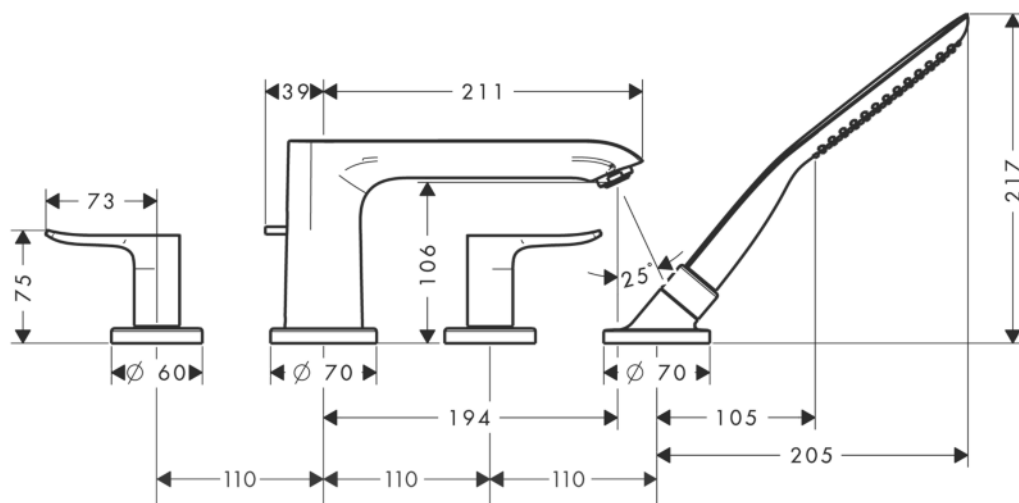

# hansgrohe

Artikel  
Article  
Articolo

**758 690**

Ausgabe  
Edition  
Edizione

**1-2012**

**Metris 4-Loch Wannenrandarmatur**  
**Metris mélangeur 4 trous pour montage sur gorge de baignoire**

**31 442 000**

2012 by Hansgrohe AG  
CH-5432 Neuenhof

Die Massangaben in Millimeter verstehen sich unter dem Vorbehalt der Werkstoleranzen, eventuell spätere Änderungen sowie weitere Montagemöglichkeiten. Die Haftung für Folgen fehlerhafter oder unvollständiger Massangaben ist ausgeschlossen (Art. 100 OR)

*Les dimensions en millimètre s'entendent sous réserve des tolérances d'usine, d'éventuelles modifications ultérieures, de même que de nouvelles possibilités de montage. La responsabilité ne peut être engagée en cas de manquantes ou erronées (CD art. 100)*

Le dimensioni in millimetri s'intendono fatte salve le tolleranze di fabbricazione, le eventuali modifiche successive e le ulteriori alternative di montaggio. Si declina qualsiasi responsabilità per le conseguenze legate a dimensioni errate o incomplete (art. 100 CO.)