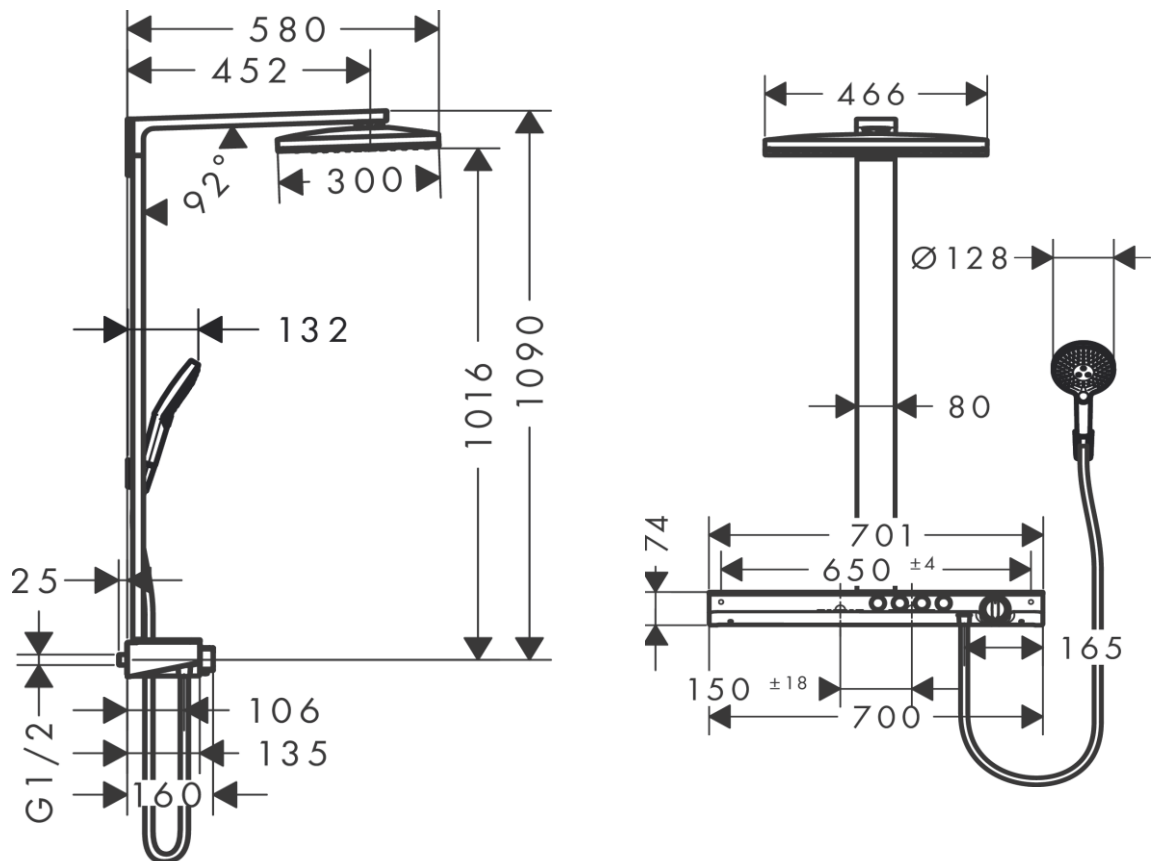

Artikel	1. Ausgabe	
Article	758711	1. Edition 1-2016
Articolo	1. Edizione	
Art. No	27106400	Mut. 7-2022

Duschsystem RAINDANCE SELECT
Showerpipe RAINDANCE SELECT
Showerpipe RAINDANCE SELECT

hansgrohe

Die Massangaben in Millimeter verstehen sich unter dem Vorbehalt der Werkstoleranzen, eventuell späterer Änderungen sowie weiterer Montagemöglichkeiten. Die Haftung für Folgen fehlerhafter oder unvollständiger Massangaben ist ausgeschlossen (Art. 100 OR).

Les dimensions en millimètre s'entendent sous réserve des tolérances d'usine, d'éventuelles modifications ultérieures, de même que de nouvelles possibilités de montage. La responsabilité ne peut être engagée en cas de cotes manquantes ou erronées (CD art. 100).

Le dimensioni in millimetri s'intendono fatte salve le tolleranze di fabbricazione, le eventuali modifiche successive e le ulteriori alternative di montaggio. Si declina qualsiasi responsabilità per le conseguenze legate a dimensioni errate o incomplete (art. 100 CO).