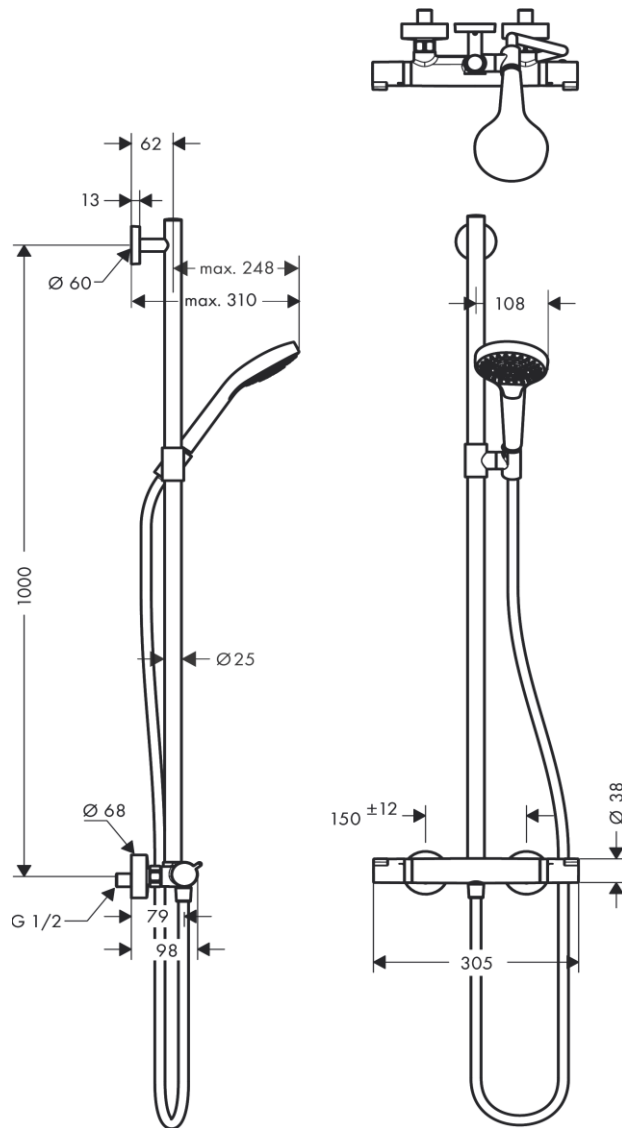

Artikel	1. Ausgabe	
Article	758714	1. Edition 1-2016
Articolo	1. Edizione	
Art. No	27247400	Mut. 7-2022

Duschsystem CROMA SELECT S
Showerpipe CROMA SELECT S
Showerpipe CROMA SELECT S

hansgrohe

Die Massangaben in Millimeter verstehen sich unter dem Vorbehalt der Werkstoleranzen, eventuell späterer Änderungen sowie weiterer Montagemöglichkeiten. Die Haftung für Folgen fehlerhafter oder unvollständiger Massangaben ist ausgeschlossen (Art. 100 OR).

Les dimensions en millimètre s'entendent sous réserve des tolérances d'usine, d'éventuelles modifications ultérieures, de même que de nouvelles possibilités de montage. La responsabilité ne peut être engagée en cas de cotes manquantes ou erronées (CD art. 100).

Le dimensioni in millimetri s'intendono fatte salve le tolleranze di fabbricazione, le eventuali modifiche successive e le ulteriori alternative di montaggio. Si declina qualsiasi responsabilità per le conseguenze legate a dimensioni errate o incomplete (art. 100 CO).