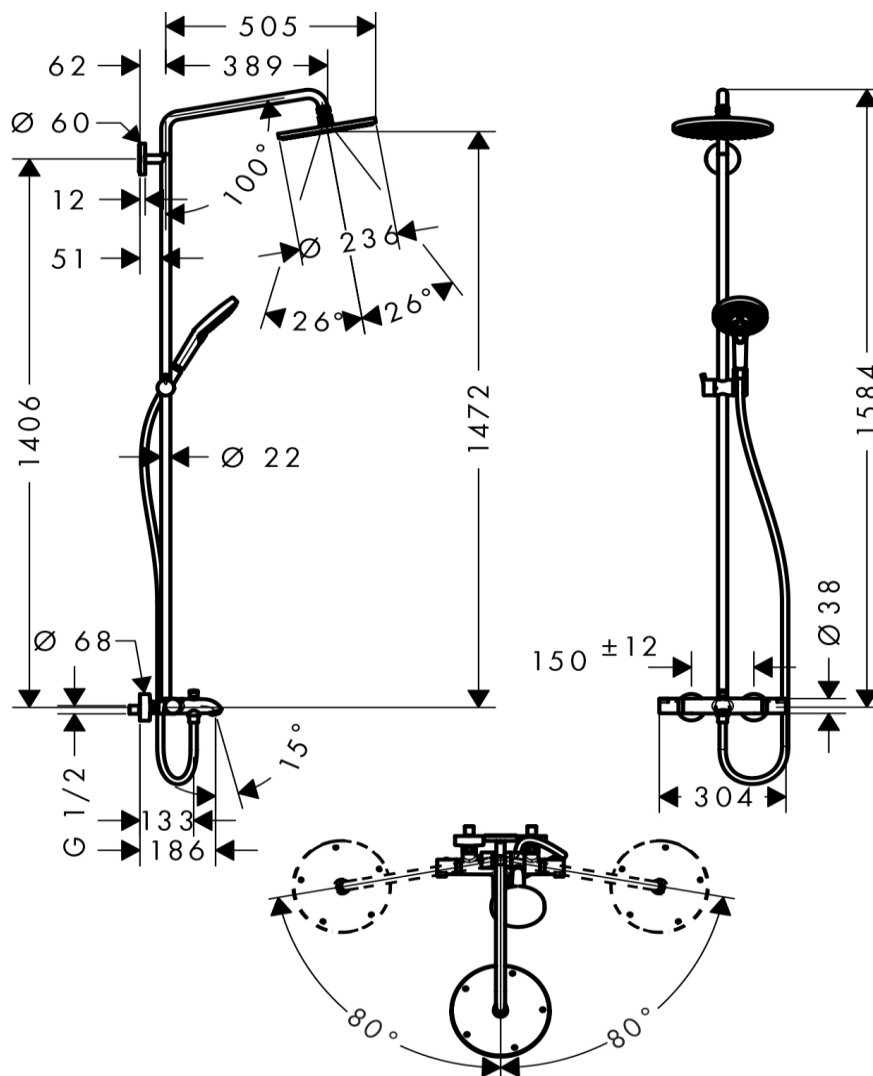

Artikel	758731	1. Ausgabe	
Article		1. Edition	<b>9-2016</b>
Articolo		1. Edizione	
Art. No	<b>27117000</b>	Mut.	1-2021

**Duschsystem RAINDANCE SELECT S 240**  
**Système de douche RAINDANCE SELECT S 240**  
**Sistema da doccia RAINDANCE SELECT S 240**

**hansgrohe**

Die Massangaben in Millimeter verstehen sich unter dem Vorbehalt der Werkstoleranzen, eventuell späterer Änderungen sowie weiterer Montagemöglichkeiten. Die Haftung für Folgen fehlerhafter oder unvollständiger Massangaben ist ausgeschlossen (Art. 100 OR).

*Les dimensions en millimètre s'entendent sous réserve des tolérances d'usine, d'éventuelles modifications ultérieures, de même que de nouvelles possibilités de montage. La responsabilité ne peut être engagée en cas de cotes manquantes ou erronées (CD art. 100).*

Le dimensioni in millimetri s'intendono fatte salve le tolleranze di fabbricazione, le eventuali modifiche successive e le ulteriori alternative di montaggio. Si declina qualsiasi responsabilità per le conseguenze legate a dimensioni errate o incomplete (art. 100 CO).