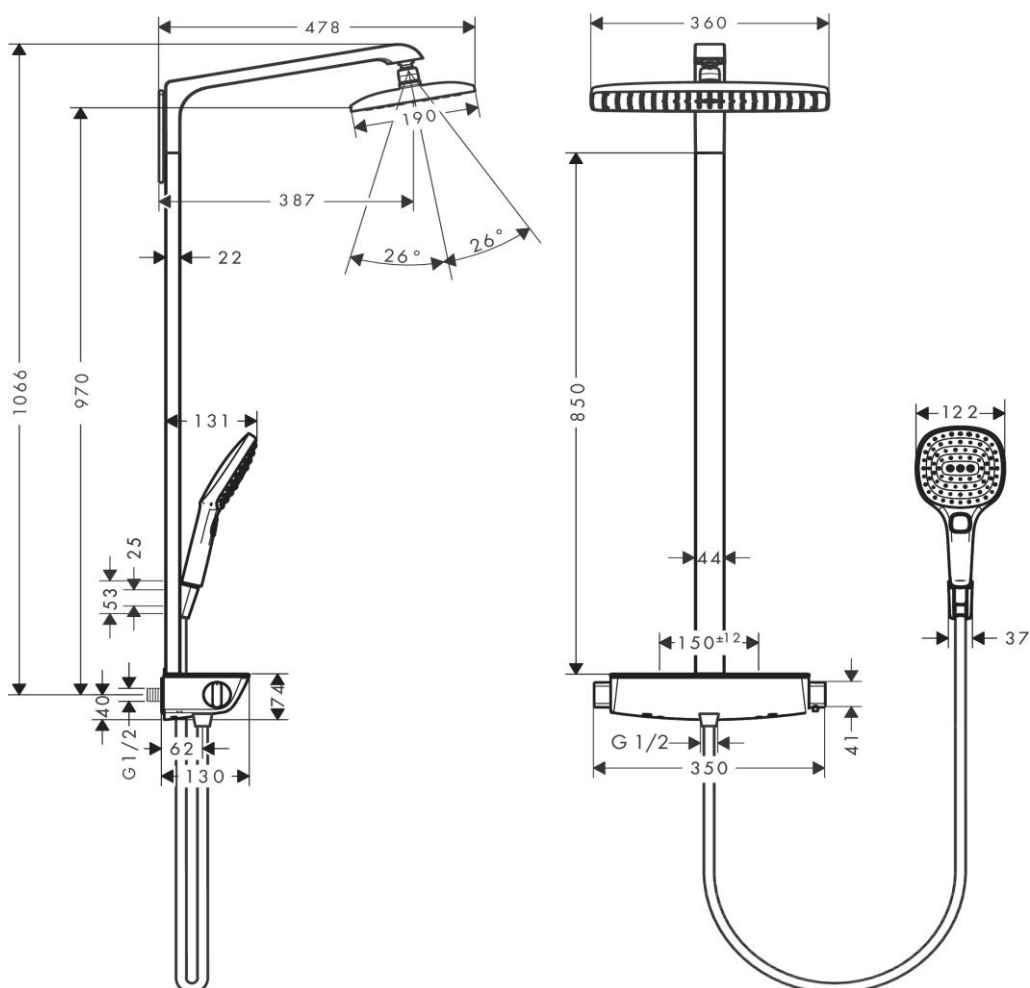

Artikel	1. Ausgabe	
Article	758747	1. Edition 6-2022
Articolo	1. Edizione	
Art. No	27112000	Mut.
Duschsystem RAINDANCE SELECT E 360 1jet		
Système de douche RAINDANCE SELECT E 360 1jet		
Sistema da doccia RAINDANCE SELECT E 360 1jet		

hansgrohe

Die Massangaben in Millimeter verstehen sich unter dem Vorbehalt der Werkstoleranzen, eventuell späterer Änderungen sowie weiterer Montagemöglichkeiten. Die Haftung für Folgen fehlerhafter oder unvollständiger Massangaben ist ausgeschlossen (Art. 100 OR).

Les dimensions en millimètre s'entendent sous réserve des tolérances d'usine, d'éventuelles modifications ultérieures, de même que de nouvelles possibilités de montage. La responsabilité ne peut être engagée en cas de cotes manquantes ou erronées (CD art. 100).

Le dimensioni in millimetri s'intendono fatte salve le tolleranze di fabbricazione, le eventuali modifiche successive e le ulteriori alternative di montaggio. Si declina qualsiasi responsabilità per le conseguenze legate a dimensioni errate o incomplete (art. 100 CO).