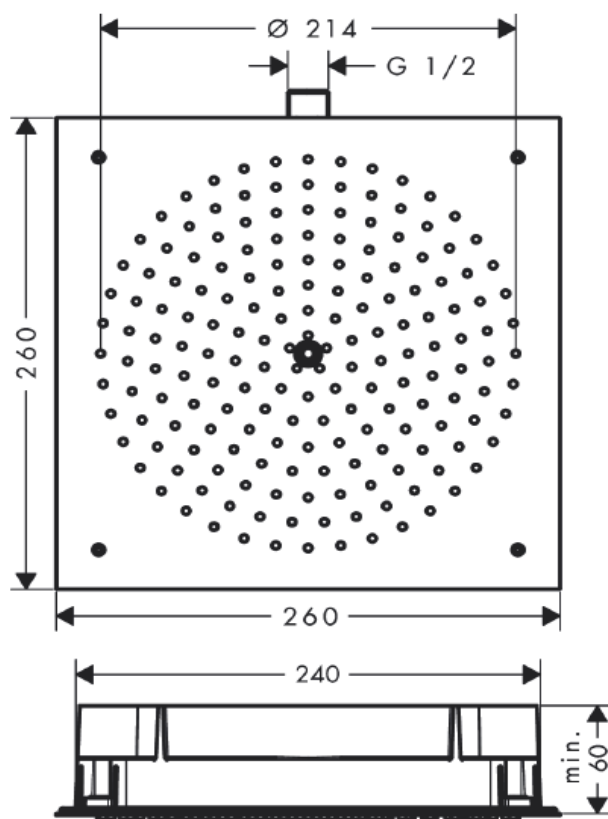

Artikel		1. Ausgabe	
Article	758784	1. Edition	7-2024
Articolo		1. Edizione	
Art. No	26472000	Mut.	

Deckenbrause RAINDANCE AIR
Douche plafond RAINDANCE AIR
Soffione al soffitto RAINDANCE AIR

hansgrohe

Die Massangaben in Millimeter verstehen sich unter dem Vorbehalt der Werkstoleranzen, eventuell späterer Änderungen sowie weiterer Montagemöglichkeiten. Die Haftung für Folgen fehlerhafter oder unvollständiger Massangaben ist ausgeschlossen (Art. 100 OR).

Les dimensions en millimètre s'entendent sous réserve des tolérances d'usine, d'éventuelles modifications ultérieures, de même que de nouvelles possibilités de montage. La responsabilité ne peut être engagée en cas de cotes manquantes ou erronées (CD art. 100).

Le dimensioni in millimetri s'intendono fatte salve le tolleranze di fabbricazione, le eventuali modifiche successive e le ulteriori alternative di montaggio. Si declina qualsiasi responsabilità per le conseguenze legate a dimensioni errate o incomplete (art. 100 CO).