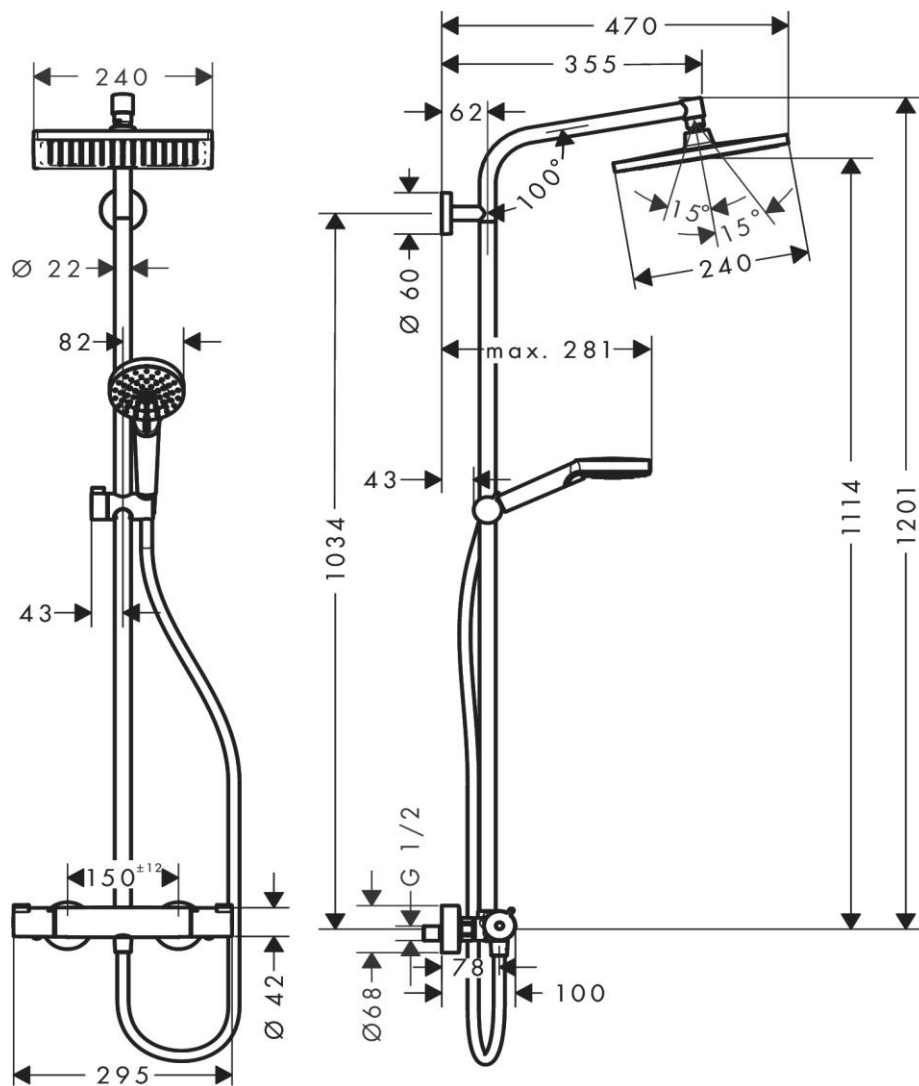

Artikel	1. Ausgabe	
Article	<b>759018</b>	1. Edition <b>6-2022</b>
Articolo	1. Edizione	
Art. No	<b>27271000</b>	Mut.
<b>Duschsystem CROMETTA E 240 1JET</b>		
<b>Système de douche CROMETTA E 240 1JET</b>		
<b>Sistema da doccia CROMETTA E 240 1JET</b>		

**hansgrohe**

Die Massangaben in Millimeter verstehen sich unter dem Vorbehalt der Werkstoleranzen, eventuell späterer Änderungen sowie weiterer Montagemöglichkeiten. Die Haftung für Folgen fehlerhafter oder unvollständiger Massangaben ist ausgeschlossen (Art. 100 OR).

*Les dimensions en millimètre s'entendent sous réserve des tolérances d'usine, d'éventuelles modifications ultérieures, de même que de nouvelles possibilités de montage. La responsabilité ne peut être engagée en cas de cotes manquantes ou erronées (CD art. 100).*

Le dimensioni in millimetri s'intendono fatte salve le tolleranze di fabbricazione, le eventuali modifiche successive e le ulteriori alternative di montaggio. Si declina qualsiasi responsabilità per le conseguenze legate a dimensioni errate o incomplete (art. 100 CO).