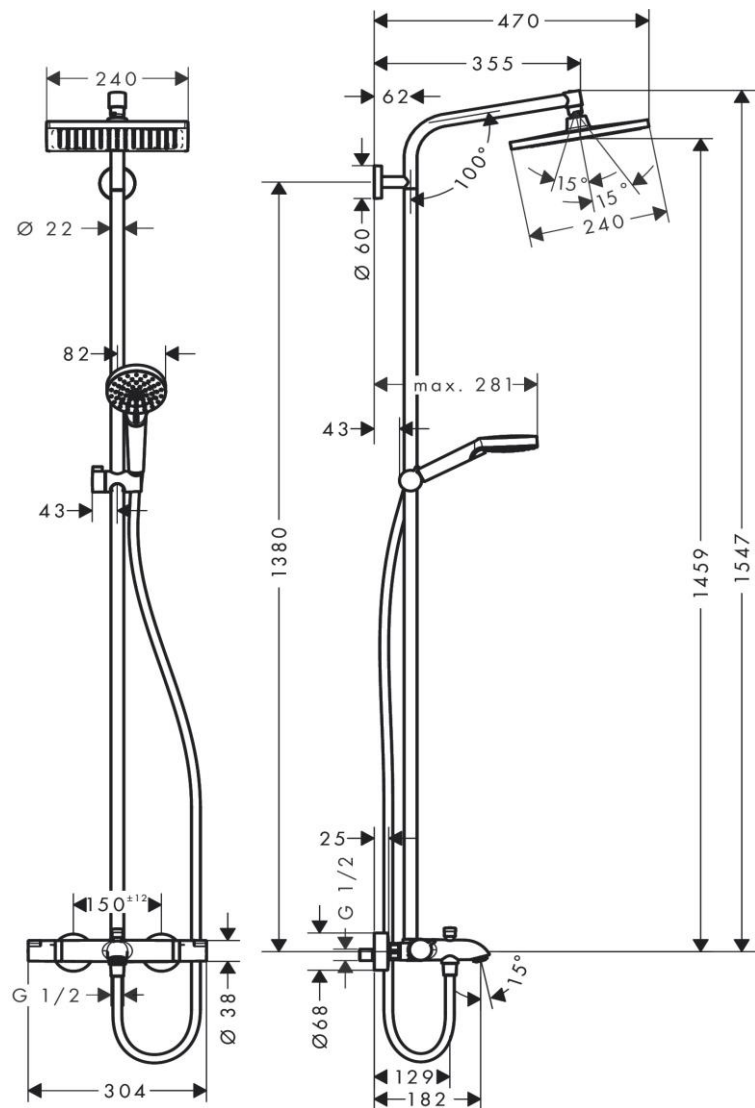

Artikel	1. Ausgabe	
Article	759020	1. Edition 6-2022
Articolo	1. Edizione	
Art. No	27298000	Mut.

Duschsystem CROMETTA E 240 Wanne
Système de douche CROMETTA E 240 baignoire
Sistema da doccia CROMETTA E 240 bagno

hansgrohe

Die Massangaben in Millimeter verstehen sich unter dem Vorbehalt der Werkstoleranzen, eventuell späterer Änderungen sowie weiterer Montagemöglichkeiten. Die Haftung für Folgen fehlerhafter oder unvollständiger Massangaben ist ausgeschlossen (Art. 100 OR).

Les dimensions en millimètre s'entendent sous réserve des tolérances d'usine, d'éventuelles modifications ultérieures, de même que de nouvelles possibilités de montage. La responsabilité ne peut être engagée en cas de cotes manquantes ou erronées (CD art. 100).

Le dimensioni in millimetri s'intendono fatte salve le tolleranze di fabbricazione, le eventuali modifiche successive e le ulteriori alternative di montaggio. Si declina qualsiasi responsabilità per le conseguenze legate a dimensioni errate o incomplete (art. 100 CO).