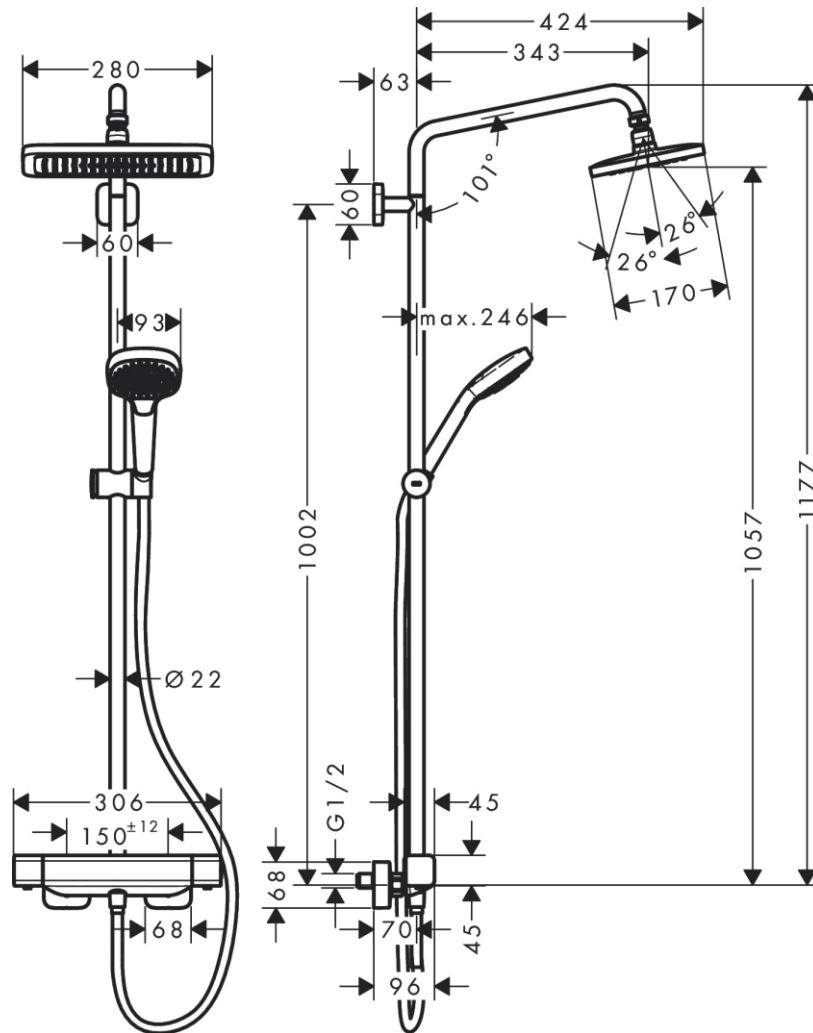

Artikel	1. Ausgabe	
Article	759053	1. Edition 8-2019
Articolo	1. Edizione	
Art. No	27630000	Mut. 7-2022

Duschsystem CROMA E 280
Système de douche CROMA E 280
Sistema da doccia CROMA E 280

hansgrohe

Die Massangaben in Millimeter verstehen sich unter dem Vorbehalt der Werkstoleranzen, eventuell späterer Änderungen sowie weiterer Montagemöglichkeiten. Die Haftung für Folgen fehlerhafter oder unvollständiger Massangaben ist ausgeschlossen (Art. 100 OR).

Les dimensions en millimètre s'entendent sous réserve des tolérances d'usine, d'éventuelles modifications ultérieures, de même que de nouvelles possibilités de montage. La responsabilité ne peut être engagée en cas de cotes manquantes ou erronées (CD art. 100).

Le dimensioni in millimetri s'intendono fatte salve le tolleranze di fabbricazione, le eventuali modifiche successive e le ulteriori alternative di montaggio. Si declina qualsiasi responsabilità per le conseguenze legate a dimensioni errate o incomplete (art. 100 CO).