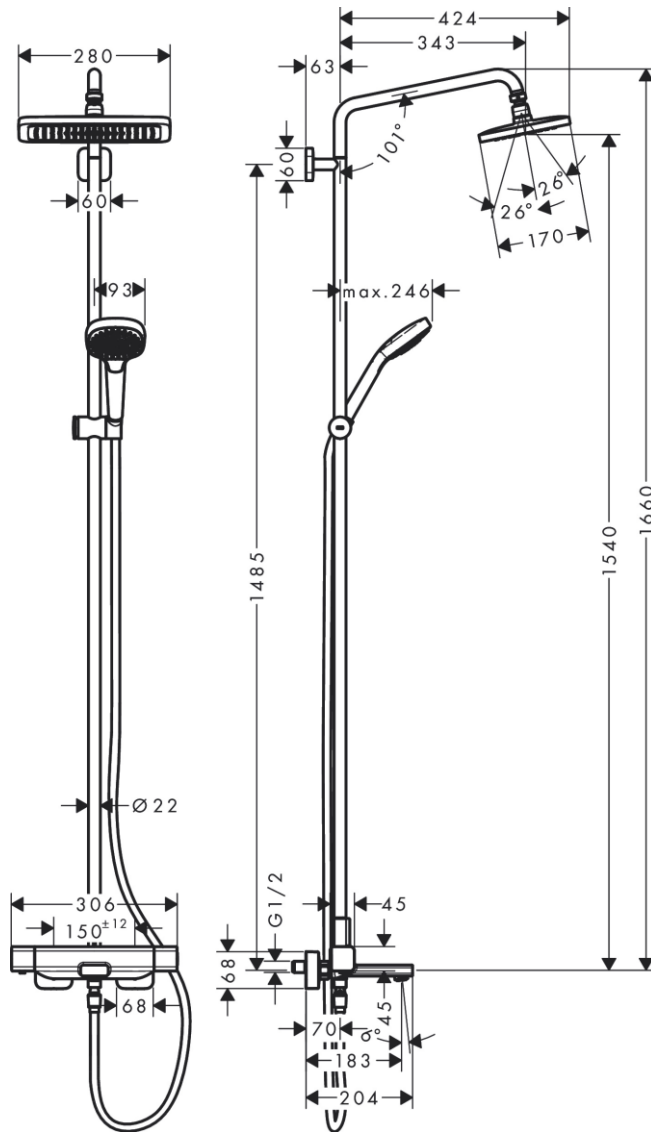

Artikel	1. Ausgabe	
Article	759054	1. Edition 8-2019
Articolo	1. Edizione	
Art. No	27687000	Mut. 7-202

Duschsystem CROMA E 280
Système de douche CROMA E 280
Sistema da doccia CROMA E 280

Die Massangaben in Millimeter verstehen sich unter dem Vorbehalt der Werkstoleranzen, eventuell späterer Änderungen sowie weiterer Montagemöglichkeiten. Die Haftung für Folgen fehlerhafter oder unvollständiger Massangaben ist ausgeschlossen (Art. 100 OR).

Les dimensions en millimètre s'entendent sous réserve des tolérances d'usine, d'éventuelles modifications ultérieures, de même que de nouvelles possibilités de montage. La responsabilité ne peut être engagée en cas de cotes manquantes ou erronées (CD art. 100).

Le dimensioni in millimetri s'intendono fatte salve le tolleranze di fabbricazione, le eventuali modifiche successive e le ulteriori alternative di montaggio. Si declina qualsiasi responsabilità per le conseguenze legate a dimensioni errate o incomplete (art. 100 CO).