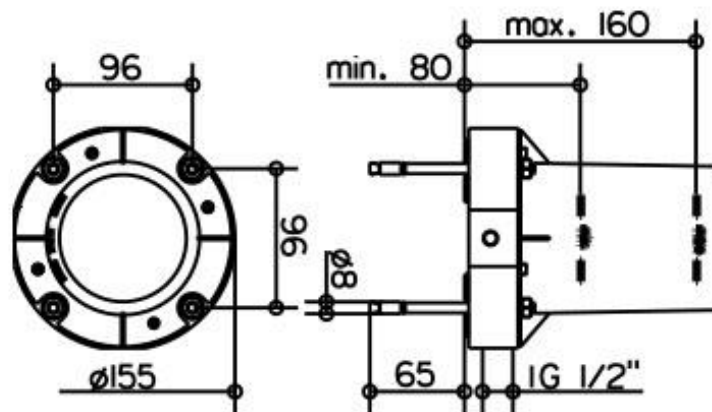

Artikel		1. Ausgabe	
Article	766307	1. Edition	11-2015
Articolo		1. Edizione	
Art. No	51127010070	Mut.	

Einbaukörper EDITION 11/90

Corps à encastrer EDITION 11/90

Corpo ad incasso EDITION 11/90

KEUCO®

Die Massangaben in Millimeter verstehen sich unter dem Vorbehalt der Werkstoleranzen, eventuell späterer Änderungen sowie weiterer Montagemöglichkeiten. Die Haftung für Folgen fehlerhafter oder unvollständiger Massangaben ist ausgeschlossen (Art. 100 OR).

Les dimensions en millimètre s'entendent sous réserve des tolérances d'usine, d'éventuelles modifications ultérieures, de même que de nouvelles possibilités de montage. La responsabilité ne peut être engagée en cas de cotes manquantes ou erronées (CD art. 100).

Le dimensioni in millimetri s'intendono fatte salve le tolleranze di fabbricazione, le eventuali modifiche successive e le ulteriori alternative di montaggio. Si declina qualsiasi responsabilità per le conseguenze legate a dimensioni errate o incomplete (art. 100 CO).