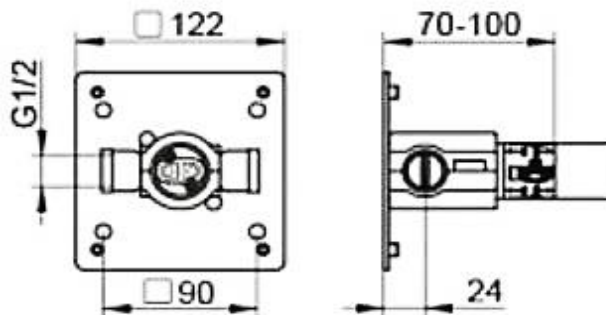

Artikel		1. Ausgabe	
Article	766586	1. Edition	1-2018
Articolo		1. Edizione	
Art. No	59916000075	Mut.	

Einbaukörper IXMO/PLAN S
Corps à encastrer IXMO/PLAN S
Corpo ad incasso IXMO/PLAN S

KEUCO®

Die Massangaben in Millimeter verstehen sich unter dem Vorbehalt der Werkstoleranzen, eventuell späterer Änderungen sowie weiterer Montagemöglichkeiten. Die Haftung für Folgen fehlerhafter oder unvollständiger Massangaben ist ausgeschlossen (Art. 100 OR).

Les dimensions en millimètre s'entendent sous réserve des tolérances d'usine, d'éventuelles modifications ultérieures, de même que de nouvelles possibilités de montage. La responsabilité ne peut être engagée en cas de cotes manquantes ou erronées (CD art. 100).

Le dimensioni in millimetri s'intendono fatte salve le tolleranze di fabbricazione, le eventuali modifiche successive e le ulteriori alternative di montaggio. Si declina qualsiasi responsabilità per le conseguenze legate a dimensioni errate o incomplete (art. 100 CO).