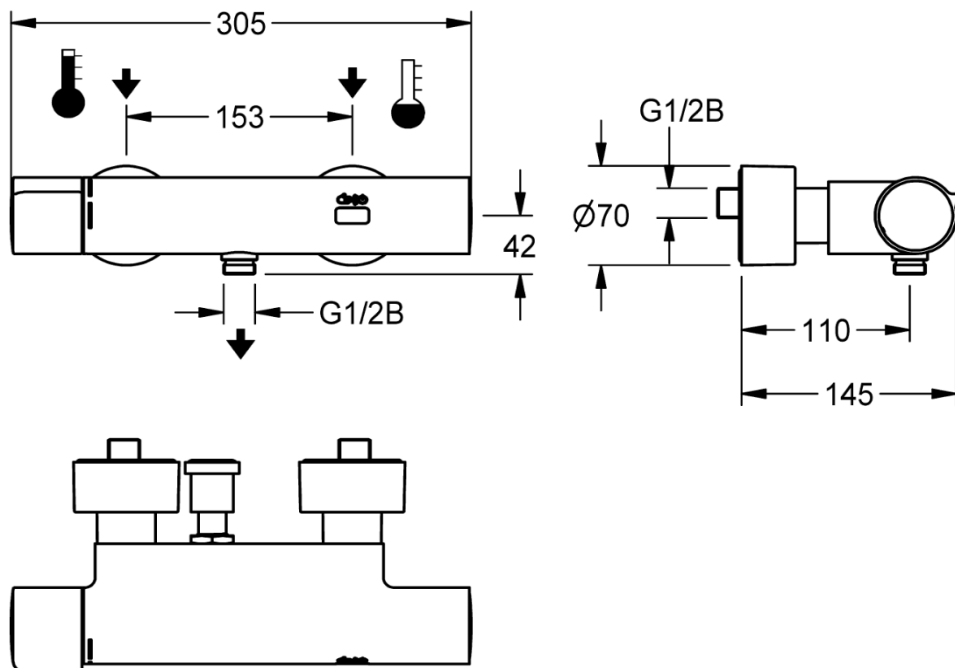

Artikel		1. Ausgabe	
Article	811353	1. Edition	1-2018
Articolo		1. Edizione	
Art. No	2030039543	Mut.	11-2022

Duschensteuerung F5ET2006
Commande de douche F5ET2006
Comando da doccia F5ET2006

KWC

Die Massangaben in Millimeter verstehen sich unter dem Vorbehalt der Werkstoleranzen, eventuell späterer Änderungen sowie weiterer Montagemöglichkeiten. Die Haftung für Folgen fehlerhafter oder unvollständiger Massangaben ist ausgeschlossen (Art. 100 OR).

Les dimensions en millimètre s'entendent sous réserve des tolérances d'usine, d'éventuelles modifications ultérieures, de même que de nouvelles possibilités de montage. La responsabilité ne peut être engagée en cas de cotes manquantes ou erronées (CD art. 100).

Le dimensioni in millimetri s'intendono fatte salve le tolleranze di fabbricazione, le eventuali modifiche successive e le ulteriori alternative di montaggio. Si declina qualsiasi responsabilità per le conseguenze legate a dimensioni errate o incomplete (art. 100 CO).