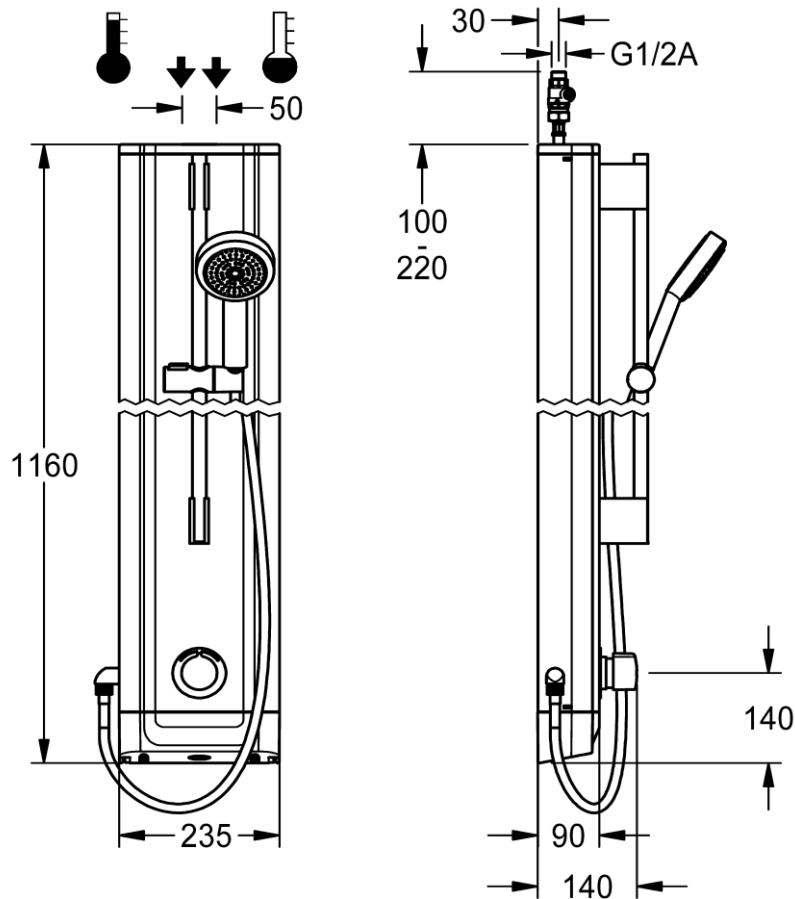

Artikel		1. Ausgabe	
Article	311375	1. Edition	1-2020
Articolo		1. Edizione	
Art. No	2030056548	Mut.	11-2022

Duschpaneel F5SM2021

Douchepaneel F5SM2021

Docciapaneel F5SM2021

KWC
Professional

Die Massangaben in Millimeter verstehen sich unter dem Vorbehalt der Werkstoleranzen, eventuell späterer Änderungen sowie weiterer Montagemöglichkeiten. Die Haftung für Folgen fehlerhafter oder unvollständiger Massangaben ist ausgeschlossen (Art. 100 OR).

Les dimensions en millimètre s'entendent sous réserve des tolérances d'usine, d'éventuelles modifications ultérieures, de même que de nouvelles possibilités de montage. La responsabilité ne peut être engagée en cas de cotes manquantes ou erronées (CD art. 100).

Le dimensioni in millimetri s'intendono fatte salve le tolleranze di fabbricazione, le eventuali modifiche successive e le ulteriori alternative di montaggio. Si declina qualsiasi responsabilità per le conseguenze legate a dimensioni errate o incomplete (art. 100 CO).