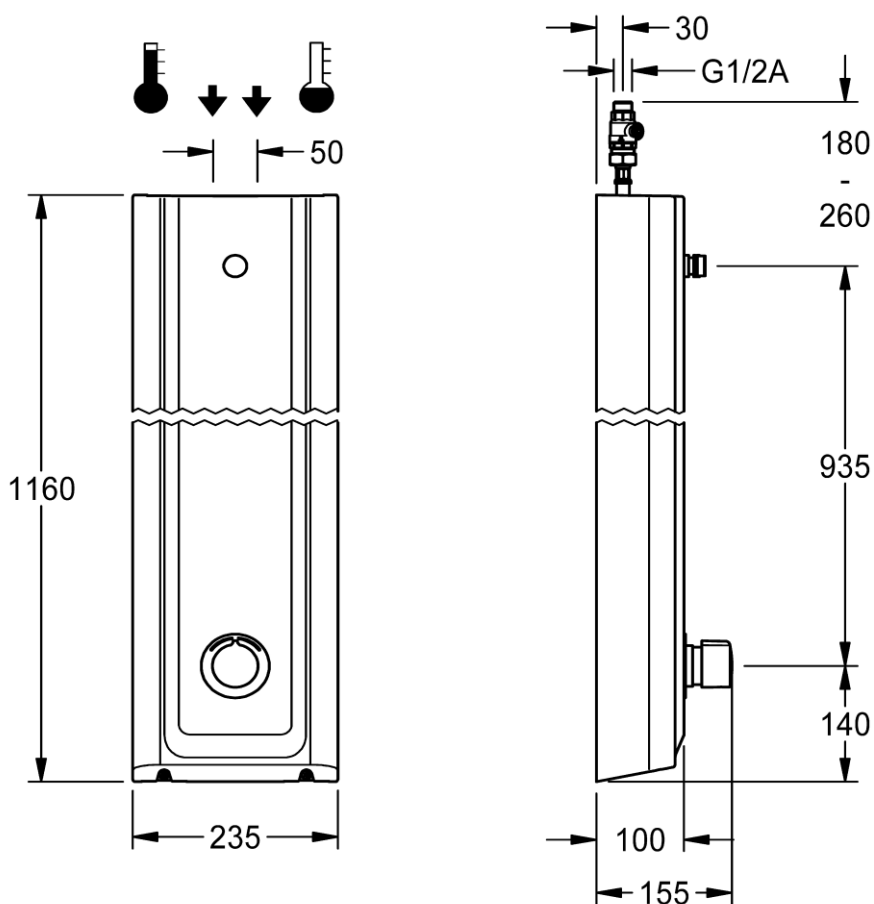

Artikel		1. Ausgabe	
Article	311376	1. Edition	1-2020
Articolo		1. Edizione	
Art. No	2030056549	Mut.	11-2022

Duschpaneel F5SM2024

Douchepaneel F5SM2024

Docciapaneeel F5SM2024

KWC

Die Massangaben in Millimeter verstehen sich unter dem Vorbehalt der Werkstoleranzen, eventuell späterer Änderungen sowie weiterer Montagemöglichkeiten. Die Haftung für Folgen fehlerhafter oder unvollständiger Massangaben ist ausgeschlossen (Art. 100 OR).

Les dimensions en millimètre s'entendent sous réserve des tolérances d'usine, d'éventuelles modifications ultérieures, de même que de nouvelles possibilités de montage. La responsabilité ne peut être engagée en cas de cotes manquantes ou erronées (CD art. 100).

Le dimensioni in millimetri s'intendono fatte salve le tolleranze di fabbricazione, le eventuali modifiche successive e le ulteriori alternative di montaggio. Si declina qualsiasi responsabilità per le conseguenze legate a dimensioni errate o incomplete (art. 100 CO).