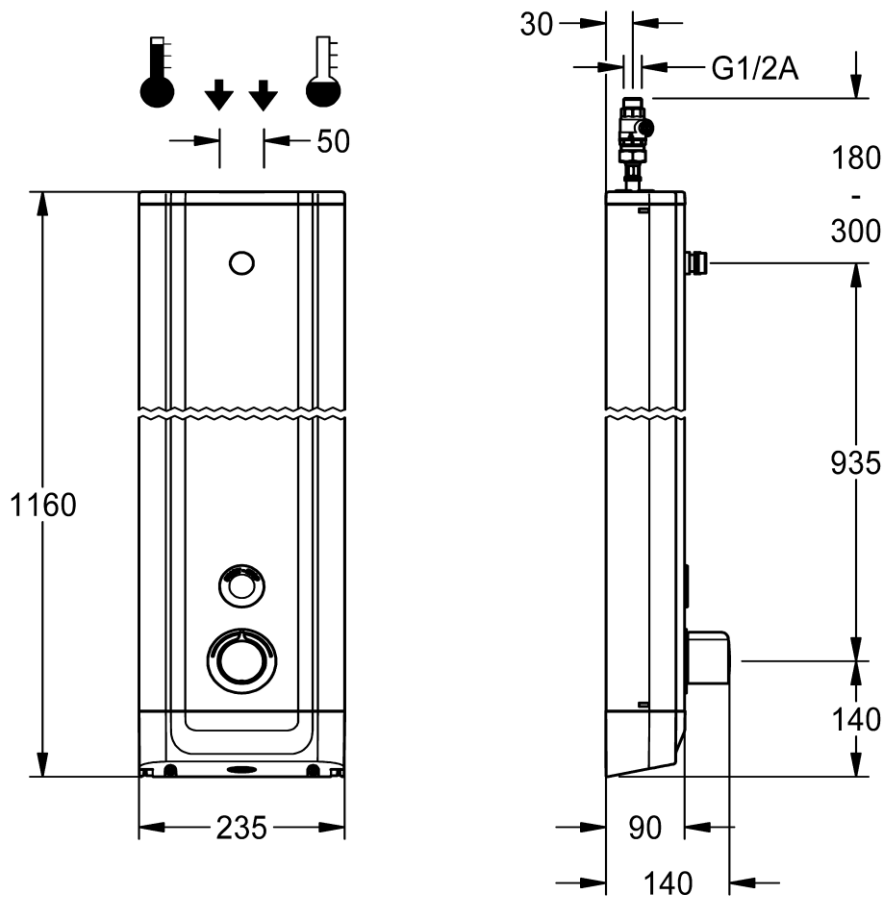

Artikel		1. Ausgabe	
Article	311383	1. Edition	1-2020
Articolo		1. Edizione	
Art. No	2030054250	Mut.	11-2022

Duschpaneel F5ET2020 Therm
Douchepaneel F5ET2020 Therm
Docciapaneeel F5ET2020 Therm

KWC

Die Massangaben in Millimeter verstehen sich unter dem Vorbehalt der Werkstoleranzen, eventuell späterer Änderungen sowie weiterer Montagemöglichkeiten. Die Haftung für Folgen fehlerhafter oder unvollständiger Massangaben ist ausgeschlossen (Art. 100 OR).

Les dimensions en millimètre s'entendent sous réserve des tolérances d'usine, d'éventuelles modifications ultérieures, de même que de nouvelles possibilités de montage. La responsabilité ne peut être engagée en cas de cotes manquantes ou erronées (CD art. 100).

Le dimensioni in millimetri s'intendono fatte salve le tolleranze di fabbricazione, le eventuali modifiche successive e le ulteriori alternative di montaggio. Si declina qualsiasi responsabilità per le conseguenze legate a dimensioni errate o incomplete (art. 100 CO).