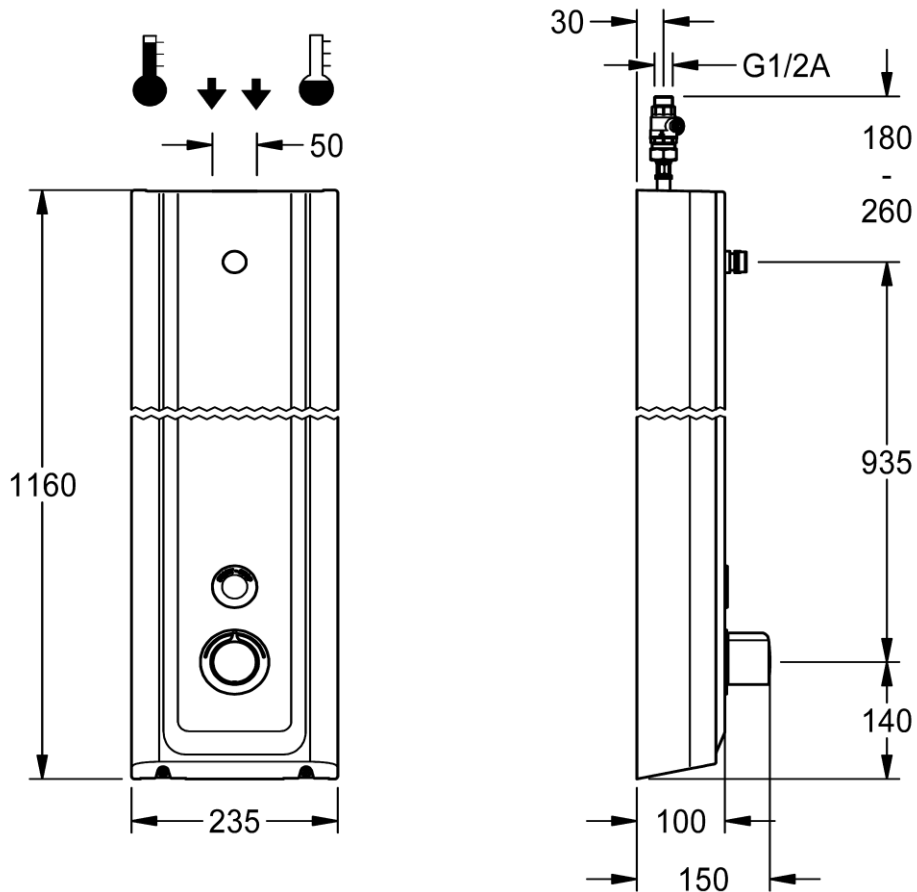

Artikel		1. Ausgabe	
Article	311384	1. Edition	1-2020
Articolo		1. Edizione	
Art. No	2030056563	Mut.	11-2022

Duschpaneel F5ET2024 Therm
Douchepaneel F5ET2024 Therm
Docciapaneel F5ET2024 Therm

KWC

Die Massangaben in Millimeter verstehen sich unter dem Vorbehalt der Werkstoleranzen, eventuell späterer Änderungen sowie weiterer Montagemöglichkeiten. Die Haftung für Folgen fehlerhafter oder unvollständiger Massangaben ist ausgeschlossen (Art. 100 OR).

Les dimensions en millimètre s'entendent sous réserve des tolérances d'usine, d'éventuelles modifications ultérieures, de même que de nouvelles possibilités de montage. La responsabilité ne peut être engagée en cas de cotes manquantes ou erronées (CD art. 100).

Le dimensioni in millimetri s'intendono fatte salve le tolleranze di fabbricazione, le eventuali modifiche successive e le ulteriori alternative di montaggio. Si declina qualsiasi responsabilità per le conseguenze legate a dimensioni errate o incomplete (art. 100 CO).