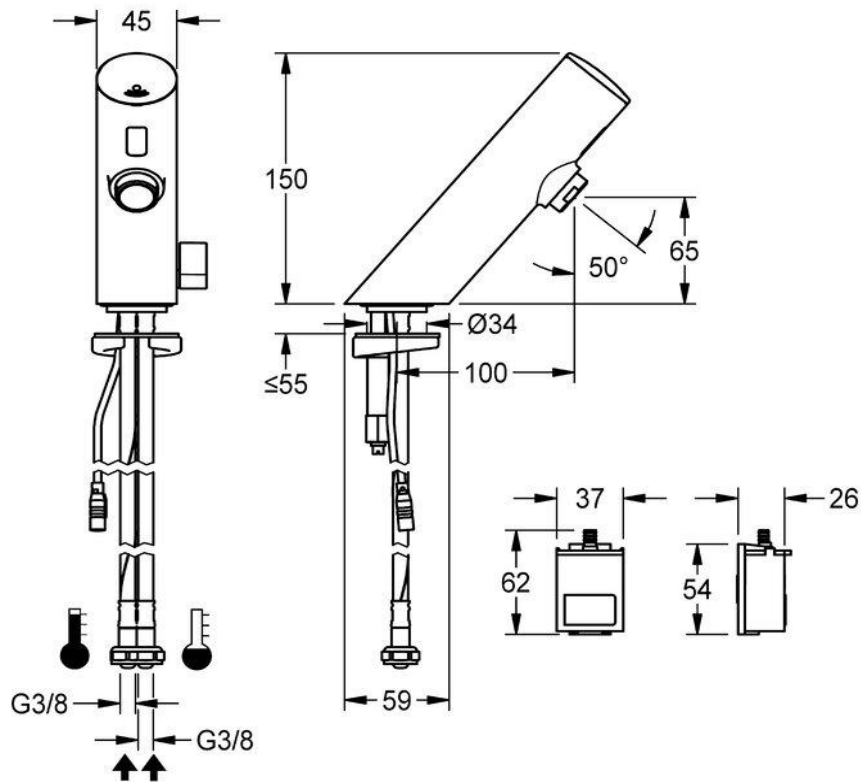

Artikel	1. Ausgabe	
Article	812409	1. Edition 7-2025
Articolo		1. Edizione
Art. No	2030033388	Mut.

Waschtischsteuerung F3EM1001
Commande de lavabo F3EM1001
Comando per lavabo F3EM1001

KWC
Professional

Die Massangaben in Millimeter verstehen sich unter dem Vorbehalt der Werkstoleranzen, eventuell späterer Änderungen sowie weiterer Montagemöglichkeiten. Die Haftung für Folgen fehlerhafter oder unvollständiger Massangaben ist ausgeschlossen (Art. 100 OR).

Les dimensions en millimètre s'entendent sous réserve des tolérances d'usine, d'éventuelles modifications ultérieures, de même que de nouvelles possibilités de montage. La responsabilité ne peut être engagée en cas de cotes manquantes ou erronées (CD art. 100).

Le dimensioni in millimetri s'intendono fatte salve le tolleranze di fabbricazione, le eventuali modifiche successive e le ulteriori alternative di montaggio. Si declina qualsiasi responsabilità per le conseguenze legate a dimensioni errate o incomplete (art. 100 CO).