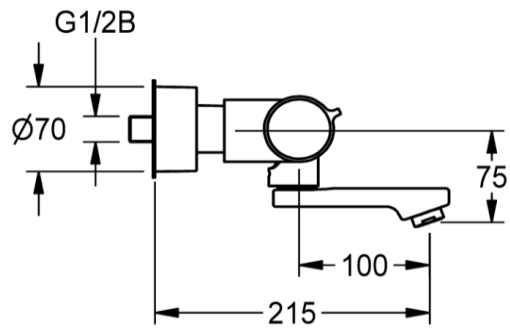

Artikel		1. Ausgabe	
Article	812441	1. Edition	1-2018
Articolo		1. Edizione	
Art. No	2030039538	Mut.	11-2022

Wandsteuerung F5ET1020
Commande murale F5ET1020
Comando a parete F5ET1020

KWC

Die Massangaben in Millimeter verstehen sich unter dem Vorbehalt der Werkstoleranzen, eventuell späterer Änderungen sowie weiterer Montagemöglichkeiten. Die Haftung für Folgen fehlerhafter oder unvollständiger Massangaben ist ausgeschlossen (Art. 100 OR).

Les dimensions en millimètre s'entendent sous réserve des tolérances d'usine, d'éventuelles modifications ultérieures, de même que de nouvelles possibilités de montage. La responsabilité ne peut être engagée en cas de cotes manquantes ou erronées (CD art. 100).

Le dimensioni in millimetri s'intendono fatte salve le tolleranze di fabbricazione, le eventuali modifiche successive e le ulteriori alternative di montaggio. Si declina qualsiasi responsabilità per le conseguenze legate a dimensioni errate o incomplete (art. 100 CO).