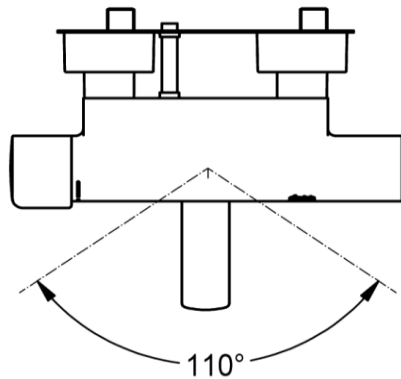

Artikel		1. Ausgabe	
Article	812441	1. Edition	1-2018
Articolo		1. Edizione	
Art. No	2030039538	Mut.	11-2022

Wandsteuerung F5ET1020
Commande murale F5ET1020
Comando a parete F5ET1020

KWC

Die Massangaben in Millimeter verstehen sich unter dem Vorbehalt der Werkstoleranzen, eventuell späterer Änderungen sowie weiterer Montagemöglichkeiten. Die Haftung für Folgen fehlerhafter oder unvollständiger Massangaben ist ausgeschlossen (Art. 100 OR).

Les dimensions en millimètre s'entendent sous réserve des tolérances d'usine, d'éventuelles modifications ultérieures, de même que de nouvelles possibilités de montage. La responsabilité ne peut être engagée en cas de cotes manquantes ou erronées (CD art. 100).

Le dimensioni in millimetri s'intendono fatte salve le tolleranze di fabbricazione, le eventuali modifiche successive e le ulteriori alternative di montaggio. Si declina qualsiasi responsabilità per le conseguenze legate a dimensioni errate o incomplete (art. 100 CO).