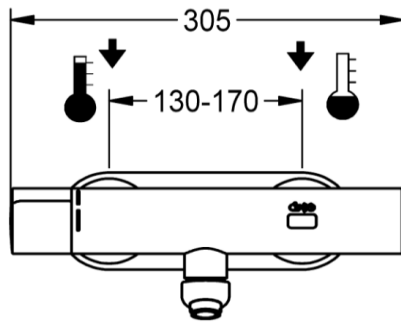

Artikel		1. Ausgabe	
Article	812441	1. Edition	1-2018
Articolo		1. Edizione	
Art. No	2030039538	Mut.	11-2022

Wandsteuerung F5ET1020
Commande murale F5ET1020
Comando a parete F5ET1020

KWC

Die Massangaben in Millimeter verstehen sich unter dem Vorbehalt der Werkstoleranzen, eventuell späterer Änderungen sowie weiterer Montagemöglichkeiten. Die Haftung für Folgen fehlerhafter oder unvollständiger Massangaben ist ausgeschlossen (Art. 100 OR).

Les dimensions en millimètre s'entendent sous réserve des tolérances d'usine, d'éventuelles modifications ultérieures, de même que de nouvelles possibilités de montage. La responsabilité ne peut être engagée en cas de cotes manquantes ou erronées (CD art. 100).

Le dimensioni in millimetri s'intendono fatte salve le tolleranze di fabbricazione, le eventuali modifiche successive e le ulteriori alternative di montaggio. Si declina qualsiasi responsabilità per le conseguenze legate a dimensioni errate o incomplete (art. 100 CO).