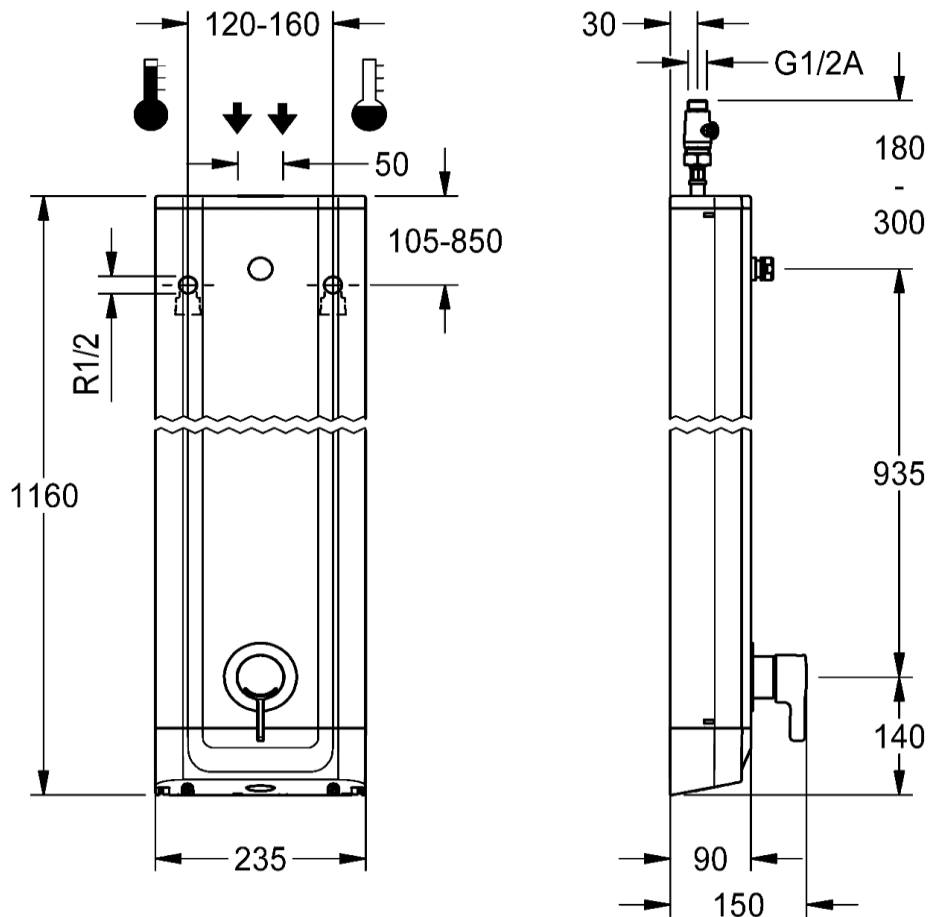

Artikel		1. Ausgabe	
Article	812496	1. Edition	1-2022
Articolo		1. Edizione	
Art. No	2030066509	Mut.	11-2022
Duschpaneel F5LT2020			
Douchepaneel F5LT2020			
Docciapaneel F5LT2020			

KWC

Die Massangaben in Millimeter verstehen sich unter dem Vorbehalt der Werkstoleranzen, eventuell späterer Änderungen sowie weiterer Montagemöglichkeiten. Die Haftung für Folgen fehlerhafter oder unvollständiger Massangaben ist ausgeschlossen (Art. 100 OR).

Les dimensions en millimètre s'entendent sous réserve des tolérances d'usine, d'éventuelles modifications ultérieures, de même que de nouvelles possibilités de montage. La responsabilité ne peut être engagée en cas de cotes manquantes ou erronées (CD art. 100).

Le dimensioni in millimetri s'intendono fatte salve le tolleranze di fabbricazione, le eventuali modifiche successive e le ulteriori alternative di montaggio. Si declina qualsiasi responsabilità per le conseguenze legate a dimensioni errate o incomplete (art. 100 CO).