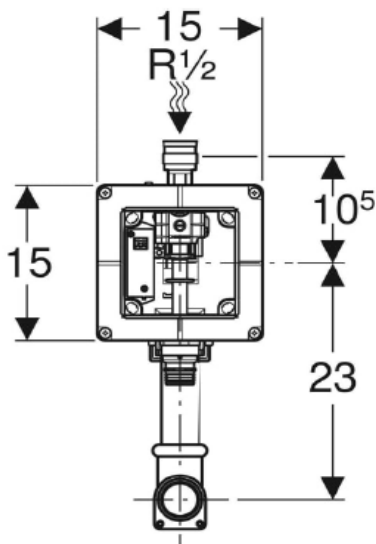

Artikel	1. Ausgabe	
Article	814119	1. Edition 7-2023
Articolo	1. Edizione	
Art. No	116.002.00.1	Mut.
Rohbauset Universal GEBERIT		
Set de prémontage GEBERIT		
Set di premontaggio GEBERIT		

■ GEBERIT

Die Massangaben in cm verstehen sich unter dem Vorbehalt der Werkstoleranzen, eventuell späterer Änderungen sowie weiterer Montagemöglichkeiten. Die Haftung für Folgen fehlerhafter oder unvollständiger Massangaben ist ausgeschlossen (Art. 100 OR).

Les dimensions en cm s'entendent sous réserve des tolérances d'usine, d'éventuelles modifications ultérieures, de même que de nouvelles possibilités de montage. La responsabilité ne peut être engagée en cas de cotes manquantes ou erronées (CD art. 100).

Le dimensioni in cm s'intendono fatte salve le tolleranze di fabbricazione, le eventuali modifiche successive e le ulteriori alternative di montaggio. Si declina qualsiasi responsabilità per le conseguenze legate a dimensioni errate o incomplete (art. 100 CO).