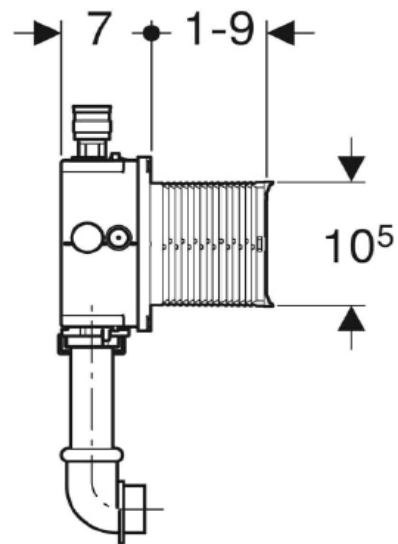

Artikel	1. Ausgabe	
Article	814119	1. Edition 7-2023
Articolo	1. Edizione	
Art. No	116.002.00.1	Mut.
Rohbauset Universal GEBERIT		
Set de prémontage GEBERIT		
Set di premontaggio GEBERIT		

■ GEBERIT

Die Massangaben in cm verstehen sich unter dem Vorbehalt der Werkstoleranzen, eventuell späterer Änderungen sowie weiterer Montagemöglichkeiten. Die Haftung für Folgen fehlerhafter oder unvollständiger Massangaben ist ausgeschlossen (Art. 100 OR).

Les dimensions en cm s'entendent sous réserve des tolérances d'usine, d'éventuelles modifications ultérieures, de même que de nouvelles possibilités de montage. La responsabilité ne peut être engagée en cas de cotes manquantes ou erronées (CD art. 100).

Le dimensioni in cm s'intendono fatte salve le tolleranze di fabbricazione, le eventuali modifiche successive e le ulteriori alternative di montaggio. Si declina qualsiasi responsabilità per le conseguenze legate a dimensioni errate o incomplete (art. 100 CO).