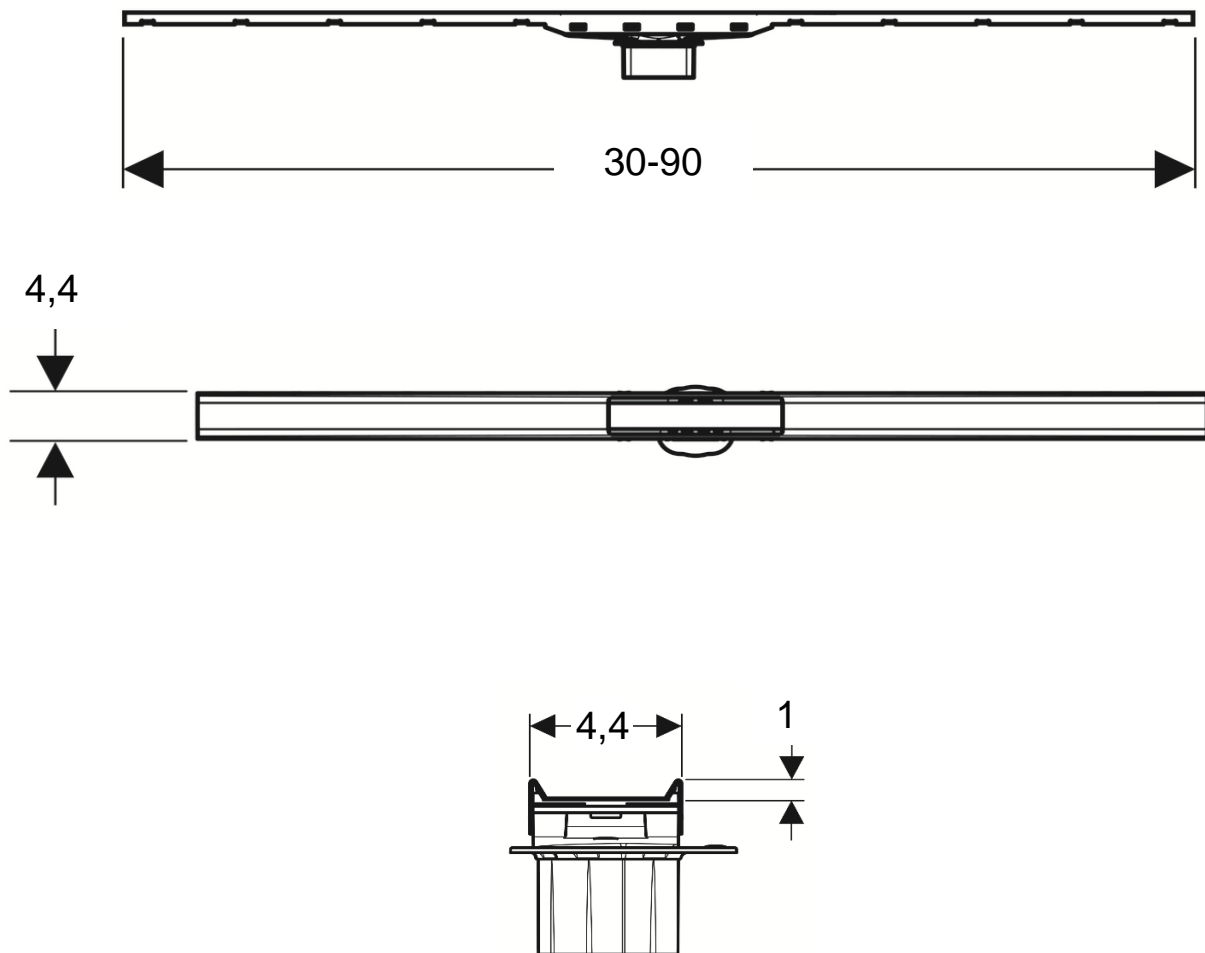

Artikel		1. Ausgabe	
Article	851417	1. Edition	4-2020
Articolo		1. Edizione	
Art. No	154.440.XX.1	Mut.	
Duschenrinne CLEANLINE80			
Rigole de douche CLEANLINE80			
Canale da doccia CLEANLINE80			

GEBERIT

Die Massangaben in cm verstehen sich unter dem Vorbehalt der Werkstoleranzen, eventuell späterer Änderungen sowie weiterer Montagemöglichkeiten. Die Haftung für Folgen fehlerhafter oder unvollständiger Massangaben ist ausgeschlossen (Art. 100 OR).

Les dimensions en cm s'entendent sous réserve des tolérances d'usine, d'éventuelles modifications ultérieures, de même que de nouvelles possibilités de montage. La responsabilité ne peut être engagée en cas de cotes manquantes ou erronées (CD art. 100).

Le dimensioni in cm s'intendono fatte salve le tolleranze di fabbricazione, le eventuali modifiche successive e le ulteriori alternative di montaggio. Si declina qualsiasi responsabilità per le conseguenze legate a dimensioni errate o incomplete (art. 100 CO).