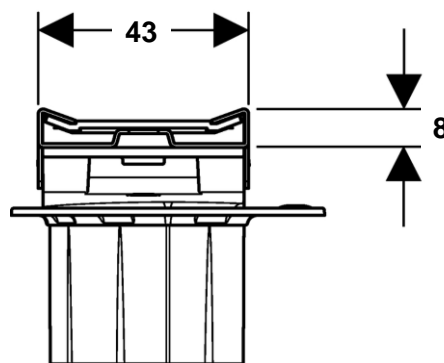

Artikel		1. Ausgabe	
Article	851421	1. Edition	4-2015
Articolo		1. Edizione	
Art. No	154.450.XX.1	Mut.	

Duschenrinne CLEANLINE20
Rigole de douche CLEANLINE20
Canale da doccia CLEANLINE20

Copyright

Die Massangaben in Millimeter verstehen sich unter dem Vorbehalt der Werkstoleranzen, eventuell späterer Änderungen sowie weiterer Montagemöglichkeiten. Die Haftung für Folgen fehlerhafter oder unvollständiger Massangaben ist ausgeschlossen (Art. 100 OR).

Les dimensions en millimètre s'entendent sous réserve des tolérances d'usine, d'éventuelles modifications ultérieures, de même que de nouvelles possibilités de montage. La responsabilité ne peut être engagée en cas de cotes manquantes ou erronées (CD art. 100).

Le dimensioni in millimetri s'intendono fatte salve le tolleranze di fabbricazione, le eventuali modifiche successive e le ulteriori alternative di montaggio. Si declina qualsiasi responsabilità per le conseguenze legate a dimensioni errate o incomplete (art. 100 CO).