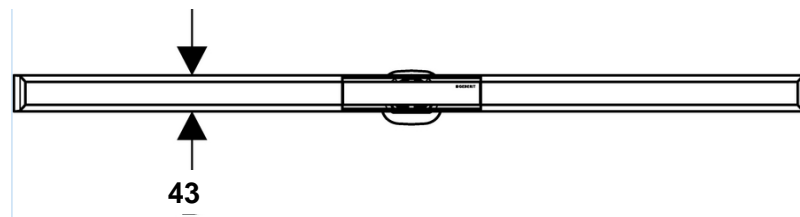

Artikel		1. Ausgabe	
Article	851421	1. Edition	4-2015
Articolo		1. Edizione	
Art. No	154.450.XX.1	Mut.	

Duschenrinne CLEANLINE20
Rigole de douche CLEANLINE20
Canale da doccia CLEANLINE20

Copyright

Die Massangaben in Millimeter verstehen sich unter dem Vorbehalt der Werkstoleranzen, eventuell späterer Änderungen sowie weiterer Montagemöglichkeiten. Die Haftung für Folgen fehlerhafter oder unvollständiger Massangaben ist ausgeschlossen (Art. 100 OR).

Les dimensions en millimètre s'entendent sous réserve des tolérances d'usine, d'éventuelles modifications ultérieures, de même que de nouvelles possibilités de montage. La responsabilité ne peut être engagée en cas de cotes manquantes ou erronées (CD art. 100).

Le dimensioni in millimetri s'intendono fatte salve le tolleranze di fabbricazione, le eventuali modifiche successive e le ulteriori alternative di montaggio. Si declina qualsiasi responsabilità per le conseguenze legate a dimensioni errate o incomplete (art. 100 CO).