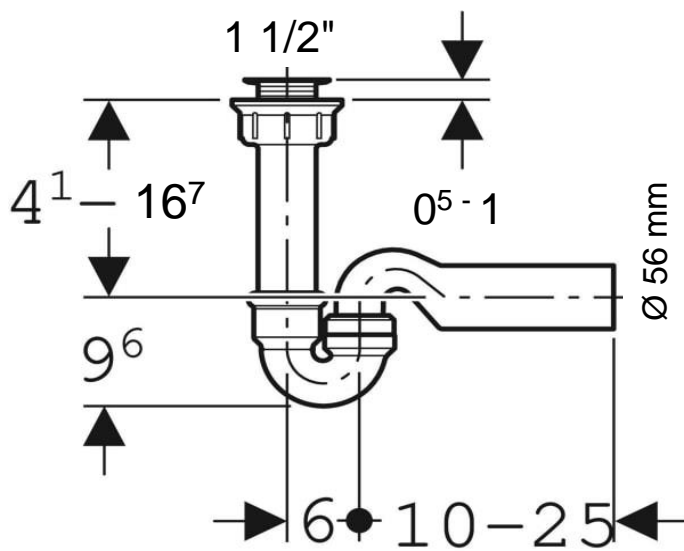

Artikel		1. Ausgabe	
Article	851501	1. Edition	10-2022
Articolo		1. Edizione	
Art. No	150.032.21.1	Mut.	

Duschenwannengarnitur GEBERIT
Garniture de douche GEBERIT
Guarnitura per doccia GEBERIT

■ GEBERIT

Die Massangaben in cm verstehen sich unter dem Vorbehalt der Werkstoleranzen, eventuell späterer Änderungen sowie weiterer Montagemöglichkeiten. Die Haftung für Folgen fehlerhafter oder unvollständiger Massangaben ist ausgeschlossen (Art. 100 OR).

Les dimensions en cm s'entendent sous réserve des tolérances d'usine, d'éventuelles modifications ultérieures, de même que de nouvelles possibilités de montage. La responsabilité ne peut être engagée en cas de cotes manquantes ou erronées (CD art. 100).

Le dimensioni in cm s'intendono fatte salve le tolleranze di fabbricazione, le eventuali modifiche successive e le ulteriori alternative di montaggio. Si declina qualsiasi responsabilità per le conseguenze legate a dimensioni errate o incomplete (art. 100 CO).