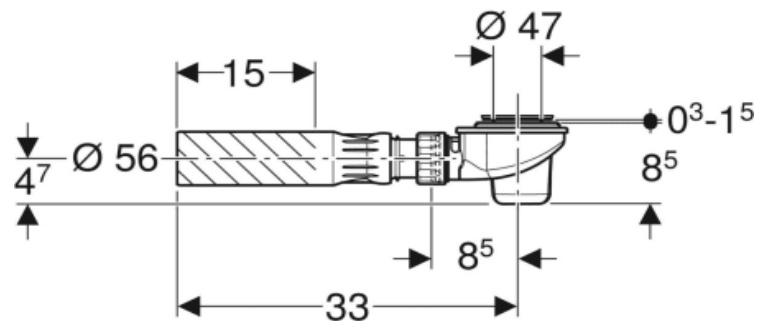

Artikel		1. Ausgabe	
Article	851509	1. Edition	10-2022
Articolo		1. Edizione	
Art. No	150.682.00.1	Mut.	

Duschenwannengarnitur GEBERIT
Garniture de douche GEBERIT
Guarnitura per doccia GEBERIT

■ GEBERIT

Les dimensions en cm s'entendent sous réserve des tolérances d'usine, d'éventuelles modifications ultérieures, de même que de nouvelles possibilités de montage. La responsabilité ne peut être engagée en cas de cotes manquantes ou erronées (CD art. 100).

Le dimensioni in cm s'intendono fatte salve le tolleranze di fabbricazione, le eventuali modifiche successive e le ulteriori alternative di montaggio. Si declina qualsiasi responsabilità per le conseguenze legate a dimensioni errate o incomplete (art. 100 CO).