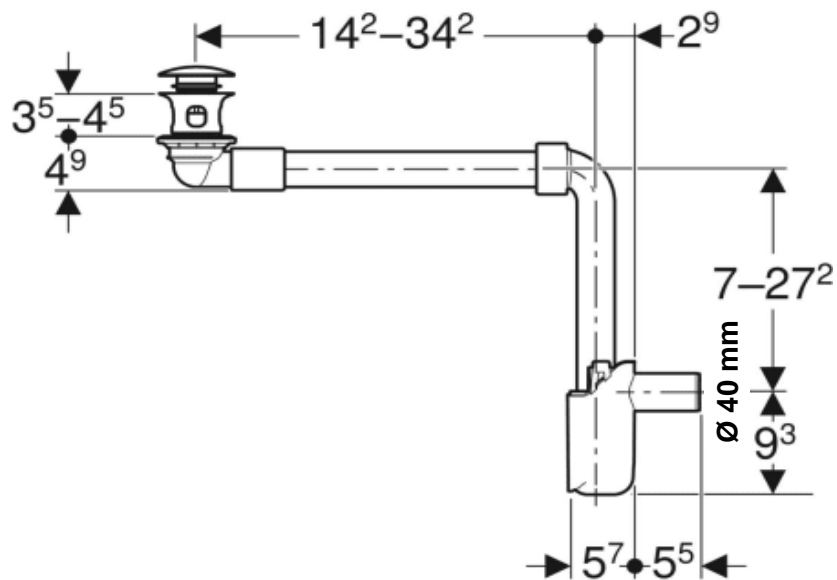

Artikel		1. Ausgabe	
Article	855017	1. Edition	10-2022
Articolo		1. Edizione	
Art. No	152.075.21.1	Mut.	
Waschtischsifon GEBERIT			
Siphon de lavabo GEBERIT			
Sifone per lavabo GEBERIT			

■ GEBERIT

Die Massangaben in cm verstehen sich unter dem Vorbehalt der Werkstoleranzen, eventuell späterer Änderungen sowie weiterer Montagemöglichkeiten. Die Haftung für Folgen fehlerhafter oder unvollständiger Massangaben ist ausgeschlossen (Art. 100 OR).

Les dimensions en cm s'entendent sous réserve des tolérances d'usine, d'éventuelles modifications ultérieures, de même que de nouvelles possibilités de montage. La responsabilité ne peut être engagée en cas de cotes manquantes ou erronées (CD art. 100).

Le dimensioni in cm s'intendono fatte salve le tolleranze di fabbricazione, le eventuali modifiche successive e le ulteriori alternative di montaggio. Si declina qualsiasi responsabilità per le conseguenze legate a dimensioni errate o incomplete (art. 100 CO).