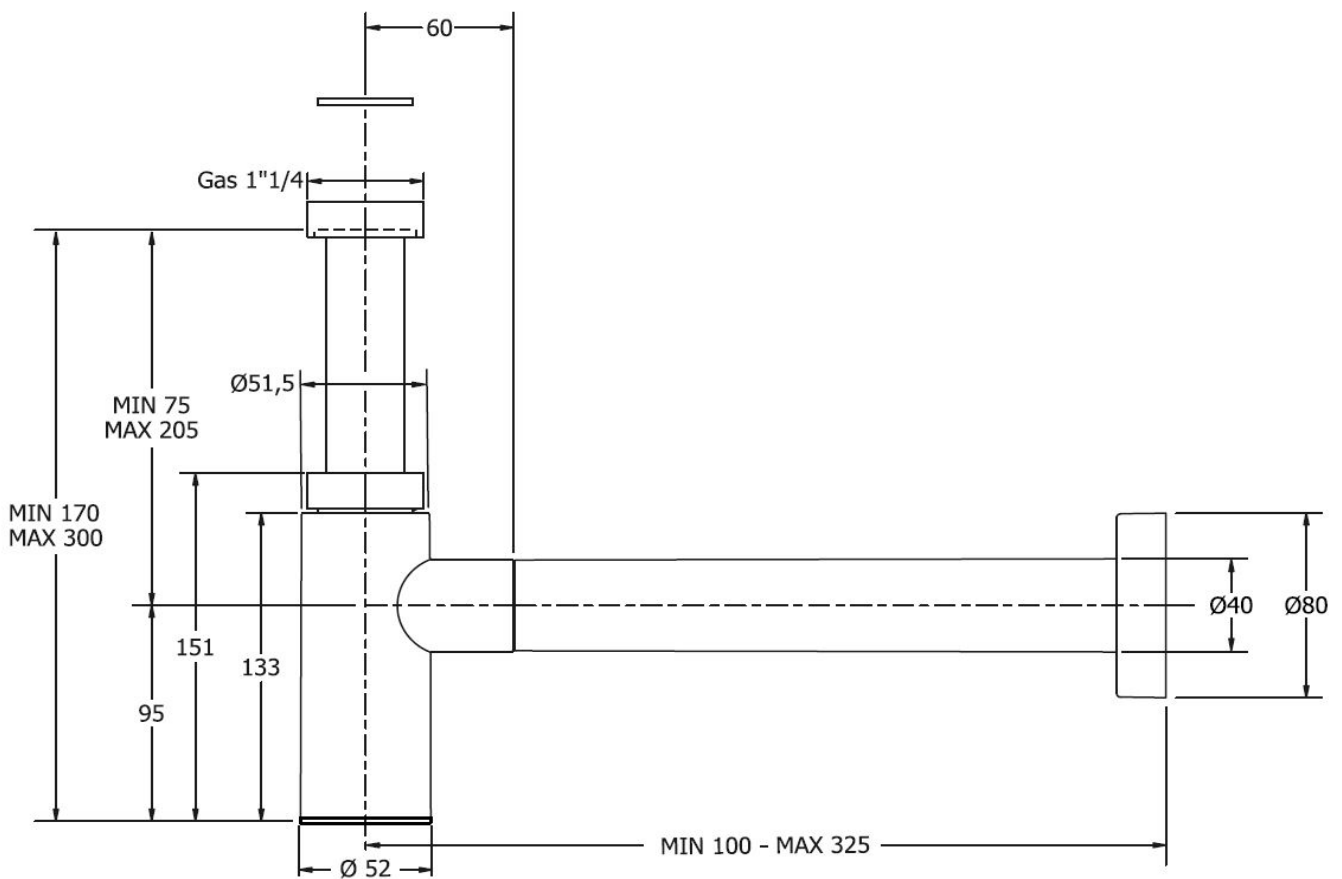

Artikel		1. Ausgabe	
Article	855093	1. Edition	10-2022
Articolo		1. Edizione	
Art. No	75112X97	Mut.	
Waschtischsifon PROFI-LINE			
Siphon de lavabo PROFI-LINE			
Sifone per lavabo PROFI-LINE			

Die Massangaben in Millimeter verstehen sich unter dem Vorbehalt der Werkstoleranzen, eventuell späterer Änderungen sowie weiterer Montagemöglichkeiten. Die Haftung für Folgen fehlerhafter oder unvollständiger Massangaben ist ausgeschlossen (Art. 100 OR).

Les dimensions en millimètre s'entendent sous réserve des tolérances d'usine, d'éventuelles modifications ultérieures, de même que de nouvelles possibilités de montage. La responsabilité ne peut être engagée en cas de cotes manquantes ou erronées (CD art. 100).

Le dimensioni in millimetri s'intendono fatte salve le tolleranze di fabbricazione, le eventuali modifiche successive e le ulteriori alternative di montaggio. Si declina qualsiasi responsabilità per le conseguenze legate a dimensioni errate o incomplete (art. 100 CO).