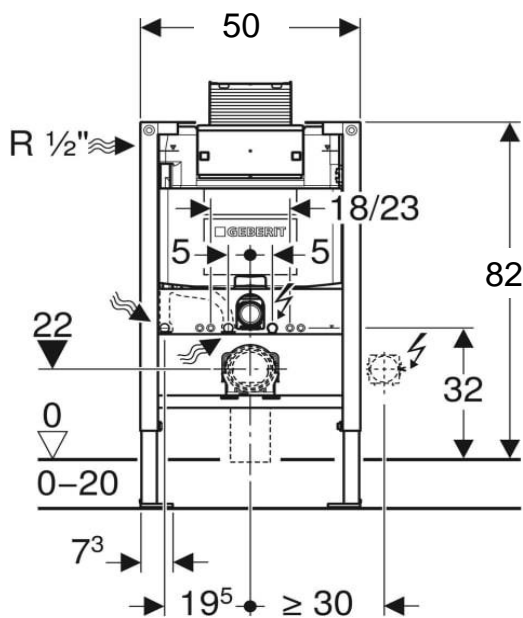

| | | |
|----------|--------------|---------------|
| Artikel | 1. Ausgabe | |
| Article | 1. Edition | 7-2014 |
| Articolo | 1. Edizione | |
| Art. No | 111.005.00.1 | Mut. 10-2022 |

Wandklosettelement GEBERIT DUOFIX OMEGA Typ 82
Elément pour WC murale GEBERIT DUOFIX OMEGA type 82
Elemento vaso sospeso GEBERIT DUOFIX OMEGA tipo 82

GEBERIT

Die Massangaben in Millimeter verstehen sich unter dem Vorbehalt der Werkstoleranzen, eventuell späterer Änderungen sowie weiterer Montagemöglichkeiten. Die Haftung für Folgen fehlerhafter oder unvollständiger Massangaben ist ausgeschlossen (Art. 100 OR).

Les dimensions en millimètre s'entendent sous réserve des tolérances d'usine, d'éventuelles modifications ultérieures, de même que de nouvelles possibilités de montage. La responsabilité ne peut être engagée en cas de cotes manquantes ou erronées (CD art. 100).

Le dimensioni in millimetri s'intendono fatte salve le tolleranze di fabbricazione, le eventuali modifiche successive e le ulteriori alternative di montaggio. Si declina qualsiasi responsabilità per le conseguenze legate a dimensioni errate o incomplete (art. 100 CO).