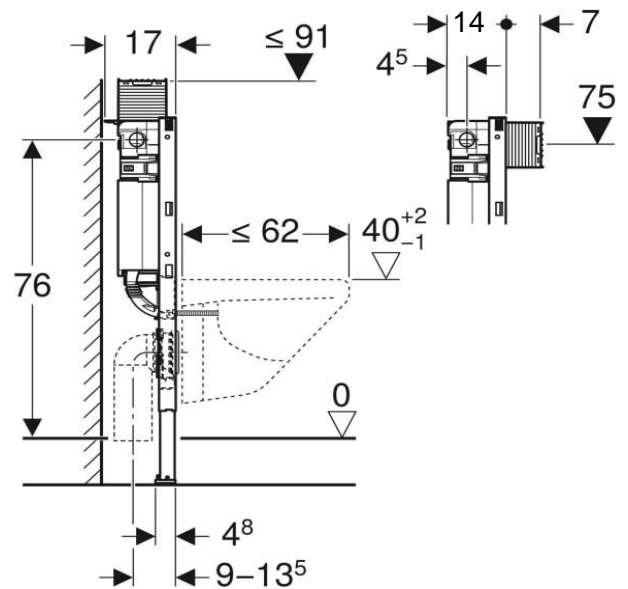

| | | |
|----------|--------------|---------------|
| Artikel | 1. Ausgabe | |
| Article | 1. Edition | 7-2014 |
| Articolo | 1. Edizione | |
| Art. No | 111.005.00.1 | Mut. 10-2022 |

Wandklosettelement GEBERIT DUOFIX OMEGA Typ 82
Elément pour WC murale GEBERIT DUOFIX OMEGA type 82
Elemento vaso sospeso GEBERIT DUOFIX OMEGA tipo 82

GEBERIT

Die Massangaben in Millimeter verstehen sich unter dem Vorbehalt der Werkstoleranzen, eventuell späterer Änderungen sowie weiterer Montagemöglichkeiten. Die Haftung für Folgen fehlerhafter oder unvollständiger Massangaben ist ausgeschlossen (Art. 100 OR).

Les dimensions en millimètre s'entendent sous réserve des tolérances d'usine, d'éventuelles modifications ultérieures, de même que de nouvelles possibilités de montage. La responsabilité ne peut être engagée en cas de cotes manquantes ou erronées (CD art. 100).

Le dimensioni in millimetri s'intendono fatte salve le tolleranze di fabbricazione, le eventuali modifiche successive e le ulteriori alternative di montaggio. Si declina qualsiasi responsabilità per le conseguenze legate a dimensioni errate o incomplete (art. 100 CO).