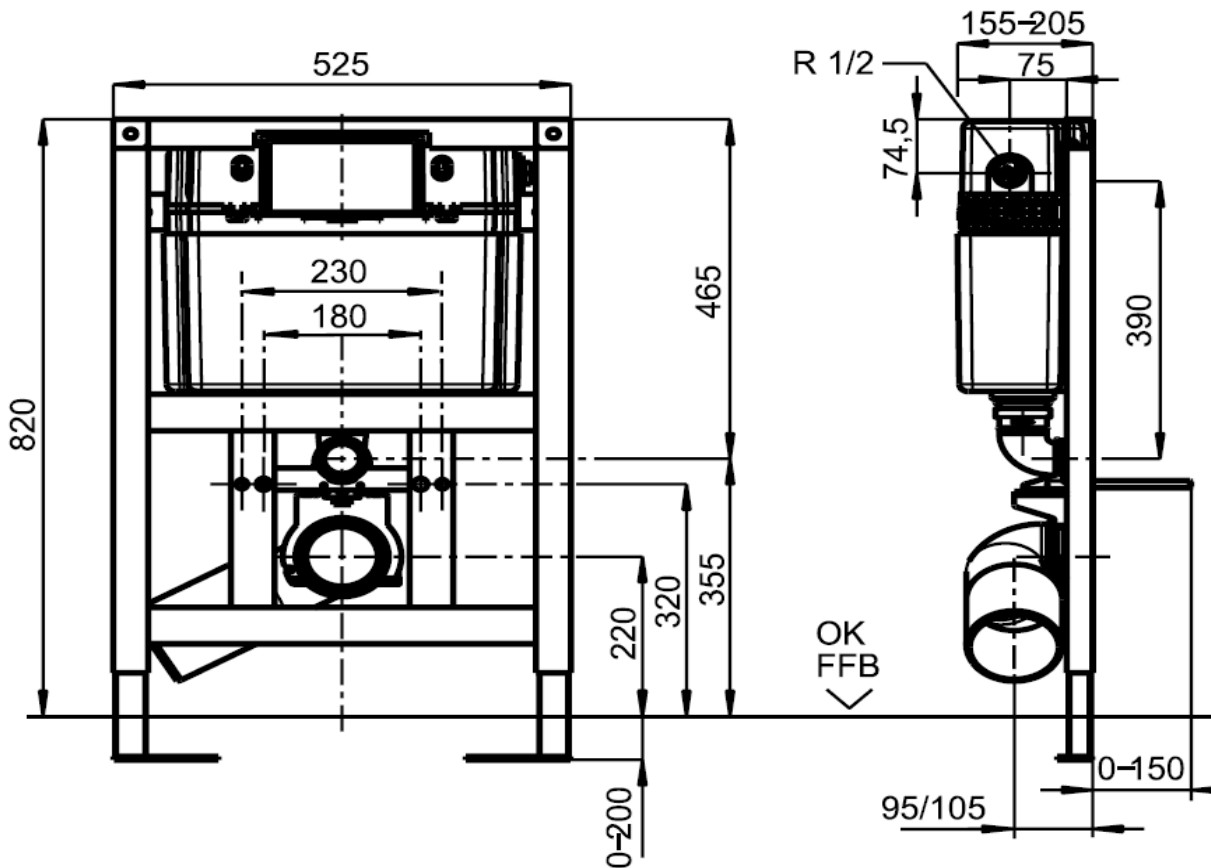

Artikel	1. Ausgabe	
Article	<b>871726</b>	1. Edition <b>7-2016</b>
Articolo		1. Edizione
Art. No	<b>92247500</b>	Mut.

**Wandklosettelement VICONNECT**  
**Elément WC murale VICONNECT**  
**Elemento vaso sospeso VICONNECT**

Die Massangaben in Millimeter verstehen sich unter dem Vorbehalt der Werkstoleranzen, eventuell späterer Änderungen sowie weiterer Montagemöglichkeiten. Die Haftung für Folgen fehlerhafter oder unvollständiger Massangaben ist ausgeschlossen (Art. 100 OR).

*Les dimensions en millimètre s'entendent sous réserve des tolérances d'usine, d'éventuelles modifications ultérieures, de même que de nouvelles possibilités de montage. La responsabilité ne peut être engagée en cas de cotes manquantes ou erronées (CD art. 100).*

Le dimensioni in millimetri s'intendono fatte salve le tolleranze di fabbricazione, le eventuali modifiche successive e le ulteriori alternative di montaggio. Si declina qualsiasi responsabilità per le conseguenze legate a dimensioni errate o incomplete (art. 100 CO).