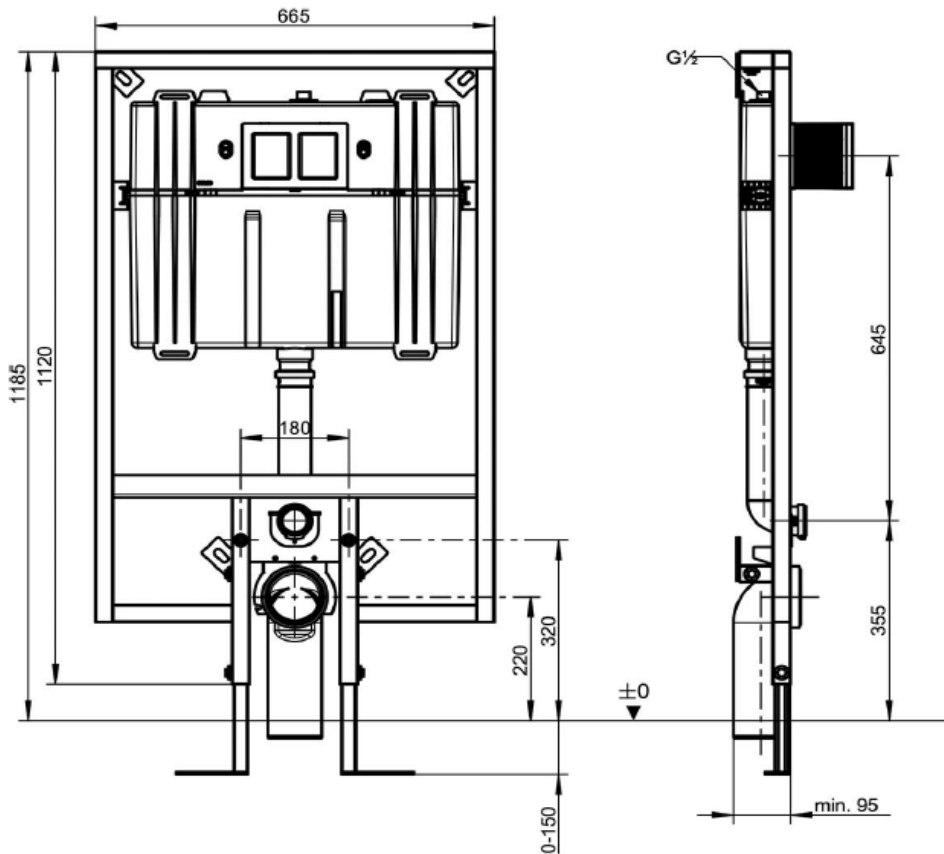

Artikel	1. Ausgabe	
Article	<b>871728</b>	1. Edition
Articolo		1. Edizione
Art. No	<b>9224 76 00</b>	<b>Mut.</b>

**7-2016**

**Wandklosettelement VICONNECT**  
**Elément WC murale VICONNECT**  
**Elemento vaso sospeso VICONNECT**

*Les dimensions en millimètre s'entendent sous réserve des tolérances d'usine, d'éventuelles modifications ultérieures, de même que de nouvelles possibilités de montage. La responsabilité ne peut être engagée en cas de cotes manquantes ou erronées (CD art. 100).*

Le dimensioni in millimetri s'intendono fatte salve le tolleranze di fabbricazione, le eventuali modifiche successive e le ulteriori alternative di montaggio. Si declina qualsiasi responsabilità per le conseguenze legate a dimensioni errate o incomplete (art. 100 CO).