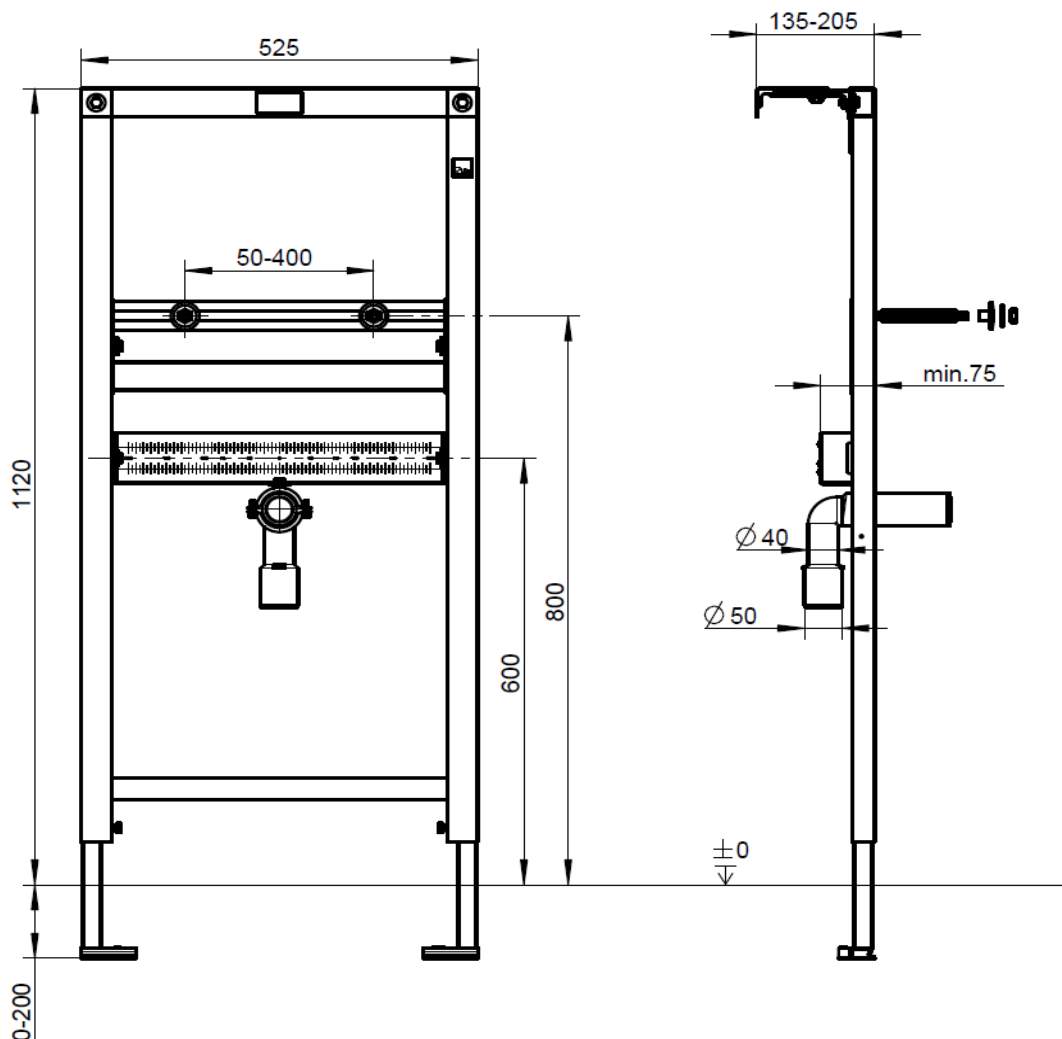

Artikel	1. Ausgabe	
Article	871735	1. Edition 5-2017
Articolo	1. Edizione	
Art. No	92214900	Mut.

Waschtischelement VICONNECT
Elément pour lavabo VICONNECT
Elemento per lavabo VICONNECT

Die Massangaben in Millimeter verstehen sich unter dem Vorbehalt der Werkstoleranzen, eventuell späterer Änderungen sowie weiterer Montagemöglichkeiten. Die Haftung für Folgen fehlerhafter oder unvollständiger Massangaben ist ausgeschlossen (Art. 100 OR).

Les dimensions en millimètre s'entendent sous réserve des tolérances d'usine, d'éventuelles modifications ultérieures, de même que de nouvelles possibilités de montage. La responsabilité ne peut être engagée en cas de cotes manquantes ou erronées (CD art. 100).

Le dimensioni in millimetri s'intendono fatte salve le tolleranze di fabbricazione, le eventuali modifiche successive e le ulteriori alternative di montaggio. Si declina qualsiasi responsabilità per le conseguenze legate a dimensioni errate o incomplete (art. 100 CO).