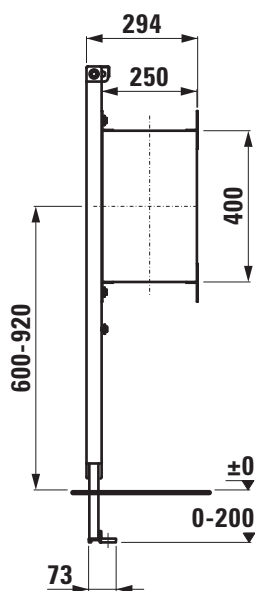

Systemständer INEO INEOLINK
Support de système INEO INEOLINK
Supporto di sistema INEO INEOLINK

Copyright by

LAUFEN

Bathroom Culture since 1892  www.laufen.com

Die Massangaben in Millimeter verstehen sich unter dem Vorbehalt der Werkstoleranzen, eventuell späterer Änderungen sowie weiterer Montagemöglichkeiten. Die Haftung für Folgen fehlerhafter oder unvollständiger Massangaben ist ausgeschlossen (Art. 100 OR).

Les dimensions en millimètre s'entendent sous réserve des tolérances d'usine, d'éventuelles modifications ultérieures, de même que de nouvelles possibilités de montage. La responsabilité ne peut être engagée en cas de cotes manquantes ou erronées (CD art. 100).

Le dimensioni in millimetri s'intendono fatte salve le tolleranze di fabbricazione, le eventuali modifiche successive e le ulteriori alternative di montaggio. Si declina qualsiasi responsabilità per le conseguenze legate a dimensioni errate o incomplete (art. 100 CO).