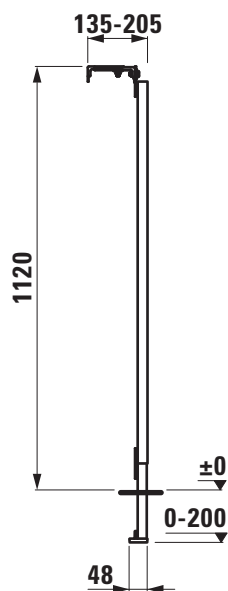

Systemständer INEO INEOLINK
Support de système INEO INEOLINK
Supporto di sistema INEO INEOLINK

Copyright by

LAUFEN

Bathroom Culture since 1892  www.laufen.com

Die Massangaben in Millimeter verstehen sich unter dem Vorbehalt der Werkstoleranzen, eventuell späterer Änderungen sowie weiterer Montagemöglichkeiten. Die Haftung für Folgen fehlerhafter oder unvollständiger Massangaben ist ausgeschlossen (Art. 100 OR).

Les dimensions en millimètre s'entendent sous réserve des tolérances d'usine, d'éventuelles modifications ultérieures, de même que de nouvelles possibilités de montage. La responsabilité ne peut être engagée en cas de cotes manquantes ou erronées (CD art. 100).

Le dimensioni in millimetri s'intendono fatte salve le tolleranze di fabbricazione, le eventuali modifiche successive e le ulteriori alternative di montaggio. Si declina qualsiasi responsabilità per le conseguenze legate a dimensioni errate o incomplete (art. 100 CO).