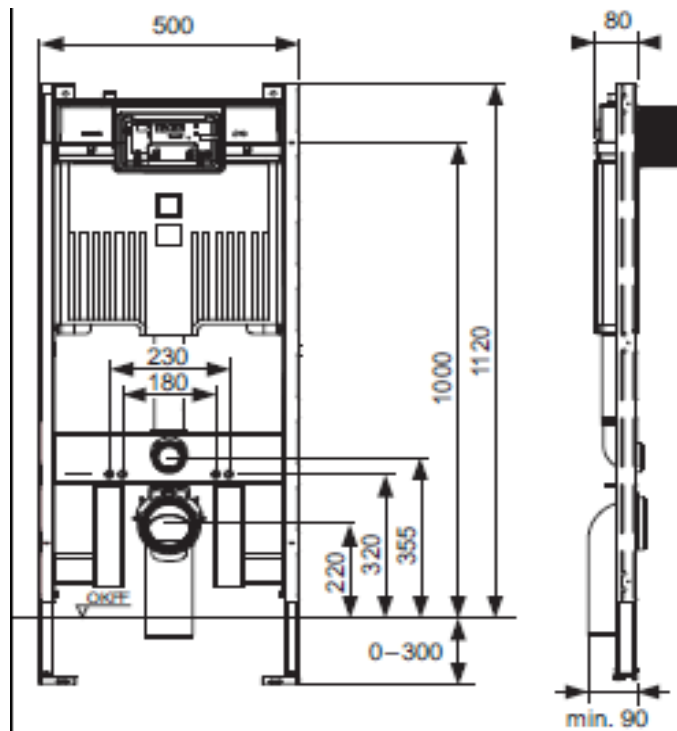

| | | |
|----------|----------------|--------------------------|
| Artikel | | 1. Ausgabe |
| Article | 875058 | 1. Edition 3-2024 |
| Articolo | | 1. Edizione |
| Art. No | 9300500 | Mut. |

WC-Modul TECEprofil
Module WC TECEprofil
Modulo WC TECEprofil

TECE

Die Massangaben in Millimeter verstehen sich unter dem Vorbehalt der Werkstoleranzen, eventuell späterer Änderungen sowie weiterer Montagemöglichkeiten. Die Haftung für Folgen fehlerhafter oder unvollständiger Massangaben ist ausgeschlossen (Art. 100 OR).

Les dimensions en millimètre s'entendent sous réserve des tolérances d'usine, d'éventuelles modifications ultérieures, de même que de nouvelles possibilités de montage. La responsabilité ne peut être engagée en cas de cotes manquantes ou erronées (CD art. 100).

Le dimensioni in millimetri s'intendono fatte salve le tolleranze di fabbricazione, le eventuali modifiche successive e le ulteriori alternative di montaggio. Si declina qualsiasi responsabilità per le conseguenze legate a dimensioni errate o incomplete (art. 100 CO).