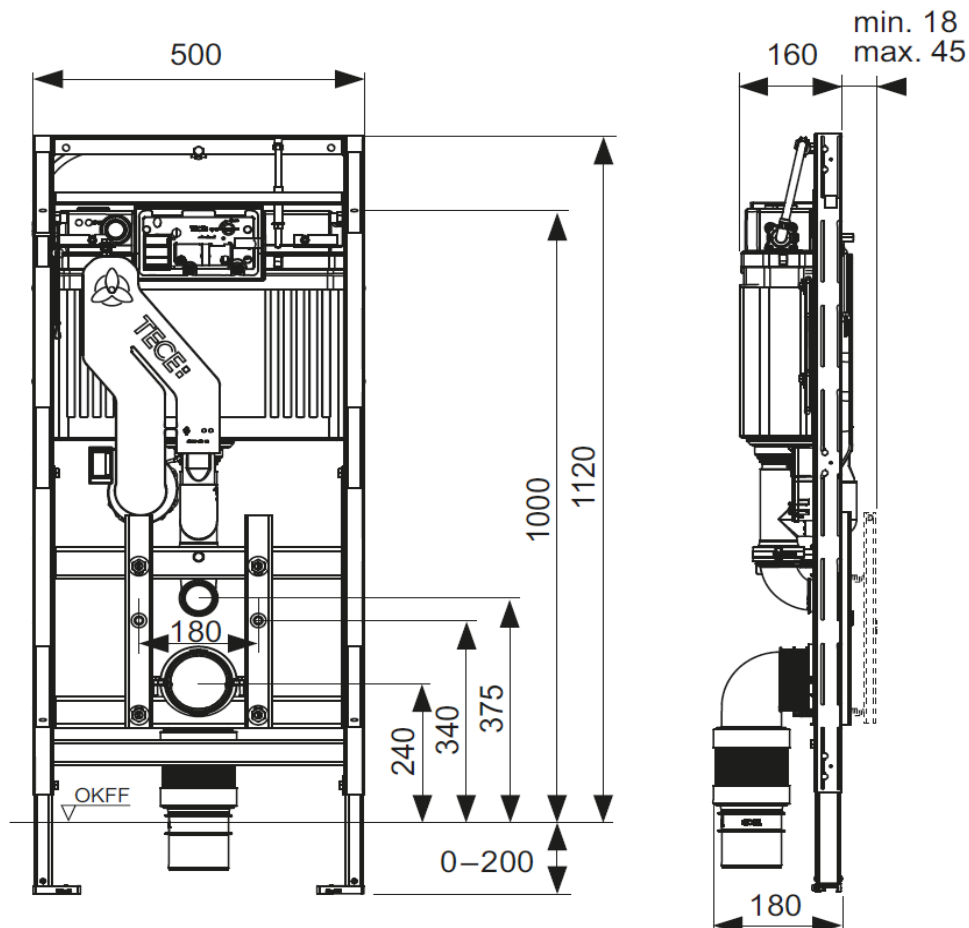

Artikel		1. Ausgabe	
Article	<b>875270</b>	1. Edition	<b>9-2023</b>
Articolo		1. Edizione	
Art. No	<b>9600400</b>	Mut.	6-2024

**Wandklosettelement TECElux**  
**Élément pour WC murale TECElux**  
**Elemento per vaso sospeso TECElux**

**TECE** 

Die Massangaben in Millimeter verstehen sich unter dem Vorbehalt der Werkstoleranzen, eventuell späterer Änderungen sowie weiterer Montagemöglichkeiten. Die Haftung für Folgen fehlerhafter oder unvollständiger Massangaben ist ausgeschlossen (Art. 100 OR).

*Les dimensions en millimètre s'entendent sous réserve des tolérances d'usine, d'éventuelles modifications ultérieures, de même que de nouvelles possibilités de montage. La responsabilité ne peut être engagée en cas de cotes manquantes ou erronées (CD art. 100).*

Le dimensioni in millimetri si intendono fatte salve le tolleranze di fabbricazione, le eventuali modifiche successive e le ulteriori alternative di montaggio. Si declina qualsiasi responsabilità per le conseguenze legate a dimensioni errate o incomplete (art. 100 CO).