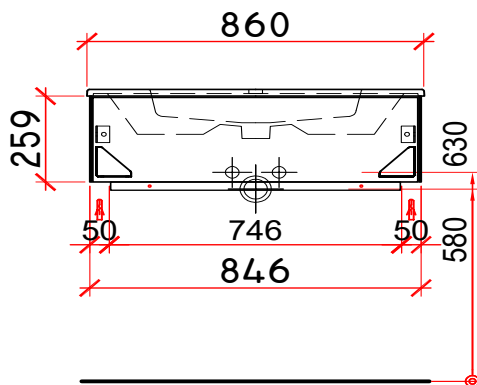

Artikel: Article: 940 055 814 Articolo:	Ausgabe: Edition: 01-2021 Edizione:
Badmöbel Pura Ceram Cube 86 cm Meuble Pura Ceram Cube 86 cm Mobile bagno Pura Ceram Cube 86 cm	

Datum: Date: Data:	Unterschrift: Signature: Firma:
Auftrag: Commande: Ordine:	Niederlassung: Succursale: Filiale:
Objekt: Chantier: Cantiere:	Sanitär: Installateur: Installatore:

inclu siphon réduit
inkl. Raumsparsifon

Bemerkungen/Besonderheiten:
Remarques/spécificités:
Commento/specifichè:

Die Massangaben in Millimeter verstehen sich unter dem Vorbehalt der Werkstoleranzen, eventuell späterer Änderungen sowie weiterer Montagemöglichkeiten. Die Haftung für Folgen fehlerhafter oder unvollständiger Massangaben ist ausgeschlossen (Art. 100 OR)
Les dimensions en millimètres s'entendent sous réserve des tolérances d'usine, d'éventuelles modifications ultérieures, de même que de nouvelles possibilités de montage. La responsabilité ne peut être engagée en cas de cotes manquantes ou erronées (CO art. 100)
Le dimensioni in millimetri s'intendono fatte salve le tolleranze di fabbricazione, le eventuali modifiche successive e le ulteriori alternative di montaggio. Si declina qualsiasi responsabilità per le conseguenze legate a dimensioni errate o incomplete (art. 100 CO)