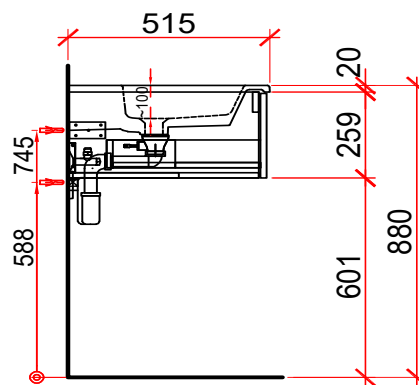

Artikel: Article: 940 055 814 Articolo:	Ausgabe: Edition: 01-2021 Edizione:
Badmöbel Pura Ceram Cube 86 cm Meuble Pura Ceram Cube 86 cm Mobile bagno Pura Ceram Cube 86 cm	

Datum: Date: Data:	Unterschrift: Signature: Firma:
Auftrag: Commande: Ordine:	Niederlassung: Succursale: Filiale:
Objekt: Chantier: Cantiere:	Sanitär: Installateur: Installatore:

inclu siphon réduit
inkl. Raumsparsifon

Bemerkungen/Besonderheiten:
Remarques/spécificités:
Commento/specifichè:

Die Massangaben in Millimeter verstehen sich unter dem Vorbehalt der Werkstoleranzen, eventuell späterer Änderungen sowie weiterer Montagemöglichkeiten. Die Haftung für Folgen fehlerhafter oder unvollständiger Massangaben ist ausgeschlossen (Art. 100 OR)
Les dimensions en millimètres s'entendent sous réserve des tolérances d'usine, d'éventuelles modifications ultérieures, de même que de nouvelles possibilités de montage. La responsabilité ne peut être engagée en cas de cotes manquantes ou erronées (CO art. 100)
Le dimensioni in millimetri s'intendono fatte salve le tolleranze di fabbricazione, le eventuali modifiche successive e le ulteriori alternative di montaggio. Si declina qualsiasi responsabilità per le conseguenze legate a dimensioni errate o incomplete (art. 100 CO)