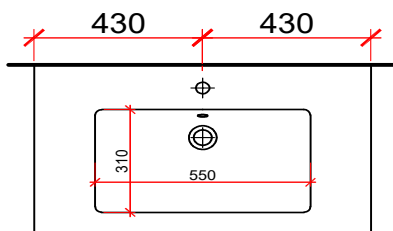

Artikel: Article: 940 055 814 Articolo:	Ausgabe: Edition: 01-2021 Edizione:
Badmöbel Pura Ceram Cube 86 cm Meuble Pura Ceram Cube 86 cm Mobile bagno Pura Ceram Cube 86 cm	

Datum: Date: Data:	Unterschrift: Signature: Firma:
Auftrag: Commande: Ordine:	Niederlassung: Succursale: Filiale:
Objekt: Chantier: Cantiere:	Sanitär: Installateur: Installatore:

inclu siphon réduit
inkl. Raumsparsifon

Bemerkungen/Besonderheiten:
Remarques/spécificités:
Commento/specifichè:

Die Massangaben in Millimeter verstehen sich unter dem Vorbehalt der Werkstoleranzen, eventuell späterer Änderungen sowie weiterer Montagemöglichkeiten. Die Haftung für Folgen fehlerhafter oder unvollständiger Massangaben ist ausgeschlossen (Art. 100 OR)
Les dimensions en millimètres s'entendent sous réserve des tolérances d'usine, d'éventuelles modifications ultérieures, de même que de nouvelles possibilités de montage. La responsabilité ne peut être engagée en cas de cotes manquantes ou erronées (CO art. 100)
Le dimensioni in millimetri s'intendono fatte salve le tolleranze di fabbricazione, le eventuali modifiche successive e le ulteriori alternative di montaggio. Si declina qualsiasi responsabilità per le conseguenze legate a dimensioni errate o incomplete (art. 100 CO)