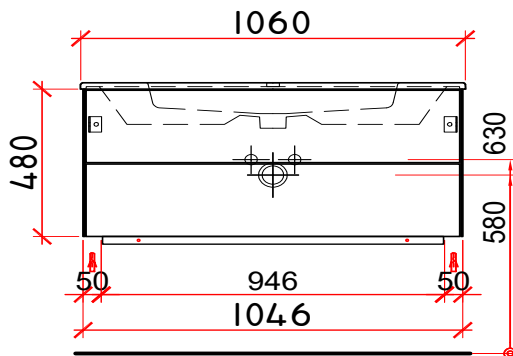

Artikel: Article: 940 063 814 Articolo:	Ausgabe: Edition: 01-2021 Edizione:
Badmöbel Pura Ceram Cube 106 cm Meuble Pura Ceram Cube 106 cm Mobile bagno Pura Ceram Cube 106 cm	

Datum: Date: Data:	Unterschrift: Signature: Firma:
Auftrag: Commande: Ordine:	Niederlassung: Succursale: Filiale:
Objekt: Chantier: Cantiere:	Sanitär: Installateur: Installatore:

inclu siphon réduit
inkl. Raumsparsifon

Bemerkungen/Besonderheiten:
Remarques/spécificités:
Commento/specifichè:

Die Massangaben in Millimeter verstehen sich unter dem Vorbehalt der Werkstoleranzen, eventuell späterer Änderungen sowie weiterer Montagemöglichkeiten. Die Haftung für Folgen fehlerhafter oder unvollständiger Massangaben ist ausgeschlossen (Art. 100 OR)
Les dimensions en millimètres s'entendent sous réserve des tolérances d'usine, d'éventuelles modifications ultérieures, de même que de nouvelles possibilités de montage. La responsabilité ne peut être engagée en cas de cotes manquantes ou erronées (CO art. 100)
Le dimensioni in millimetri s'intendono fatte salve le tolleranze di fabbricazione, le eventuali modifiche successive e le ulteriori alternative di montaggio. Si declina qualsiasi responsabilità per le conseguenze legate a dimensioni errate o incomplete (art. 100 CO)