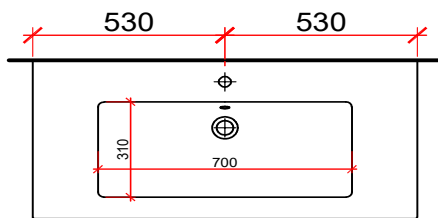

Artikel: Article: 940 063 814 Articolo:	Ausgabe: Edition: 01-2021 Edizione:
Badmöbel Pura Ceram Cube 106 cm Meuble Pura Ceram Cube 106 cm Mobile bagno Pura Ceram Cube 106 cm	

Datum: Date: Data:	Unterschrift: Signature: Firma:
Auftrag: Commande: Ordine:	Niederlassung: Succursale: Filiale:
Objekt: Chantier: Cantiere:	Sanitär: Installateur: Installatore:

inclu siphon réduit
inkl. Raumsparsifon

Bemerkungen/Besonderheiten:
Remarques/spécificités:
Commento/specifichè:

Die Massangaben in Millimeter verstehen sich unter dem Vorbehalt der Werkstoleranzen, eventuell späterer Änderungen sowie weiterer Montagemöglichkeiten. Die Haftung für Folgen fehlerhafter oder unvollständiger Massangaben ist ausgeschlossen (Art. 100 OR)
Les dimensions en millimètres s'entendent sous réserve des tolérances d'usine, d'éventuelles modifications ultérieures, de même que de nouvelles possibilités de montage. La responsabilité ne peut être engagée en cas de cotes manquantes ou erronées (CO art. 100)
Le dimensioni in millimetri s'intendono fatte salve le tolleranze di fabbricazione, le eventuali modifiche successive e le ulteriori alternative di montaggio. Si declina qualsiasi responsabilità per le conseguenze legate a dimensioni errate o incomplete (art. 100 CO)