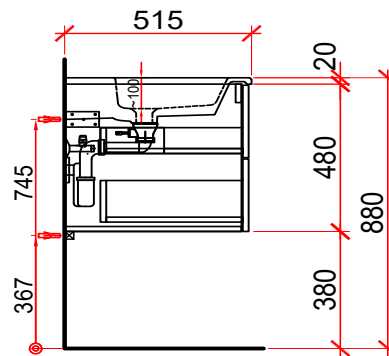

Artikel: Article: 940 063 814 Articolo:	Ausgabe: Edition: 01-2021 Edizione:
Badmöbel Pura Ceram Cube 106 cm Meuble Pura Ceram Cube 106 cm Mobile bagno Pura Ceram Cube 106 cm	

Datum: Date: Data:	Unterschrift: Signature: Firma:
Auftrag: Commande: Ordine:	Niederlassung: Succursale: Filiale:
Objekt: Chantier: Cantiere:	Sanitär: Installateur: Installatore:

inclu siphon réduit
inkl. Raumsparsifon

Bemerkungen/Besonderheiten:
Remarques/spécificités:
Commento/specifichè:

Die Massangaben in Millimeter verstehen sich unter dem Vorbehalt der Werkstoleranzen, eventuell späterer Änderungen sowie weiterer Montagemöglichkeiten. Die Haftung für Folgen fehlerhafter oder unvollständiger Massangaben ist ausgeschlossen (Art. 100 OR)
Les dimensions en millimètres s'entendent sous réserve des tolérances d'usine, d'éventuelles modifications ultérieures, de même que de nouvelles possibilités de montage. La responsabilité ne peut être engagée en cas de cotes manquantes ou erronées (CO art. 100)
Le dimensioni in millimetri s'intendono fatte salve le tolleranze di fabbricazione, le eventuali modifiche successive e le ulteriori alternative di montaggio. Si declina qualsiasi responsabilità per le conseguenze legate a dimensioni errate o incomplete (art. 100 CO)