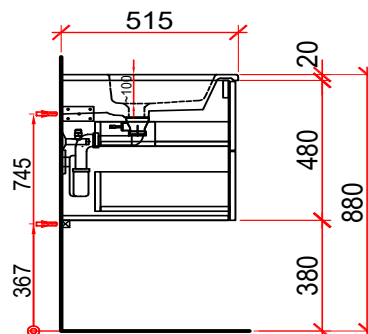

Artikel: Article: 940 064 814 Articolo:	Ausgabe: Edition: 01-2021 Edizione:
Badmöbel Pura Ceram Cube 121 cm Meuble Pura Ceram Cube 121 cm Mobile bagno Pura Ceram Cube 121 cm	

Datum: Date: Data:	Unterschrift: Signature: Firma:
Auftrag: Commande: Ordine:	Niederlassung: Succursale: Filiale:
Objekt: Chantier: Cantiere:	Sanitär: Installateur: Installatore:

inclu siphon réduit
inkl. Raumsparsifon