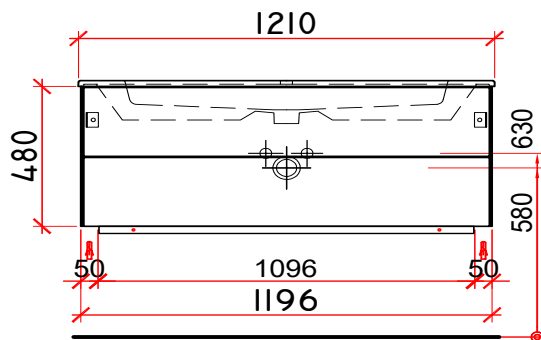

Artikel: Article: 940 064 814 Articolo:	Ausgabe: Edition: 01-2021 Edizione:
Badmöbel Pura Ceram Cube 121 cm Meuble Pura Ceram Cube 121 cm Mobile bagno Pura Ceram Cube 121 cm	

Datum: Date: Data:	Unterschrift: Signature: Firma:
Auftrag: Commande: Ordine:	Niederlassung: Succursale: Filiale:
Objekt: Chantier: Cantiere:	Sanitär: Installateur: Installatore:

inclu siphon réduit
inkl. Raumsparsifon