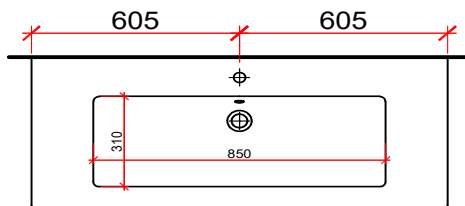

Bemerkungen/Besonderheiten:
Remarques/spécificités:
Commento/specifiche:

Die Massangaben in Millimeter verstehen sich unter dem Vorbehalt der Werkstoleranzen, eventuell späterer Änderungen sowie weiterer Montagemöglichkeiten. Die Haftung für Folgen fehlerhafter oder unvollständiger Massangaben ist ausgeschlossen (Art. 100 OR)
Les dimensions en millimètres s'entendent sous réserve des tolérances d'usine, d'éventuelles modifications ultérieures, de même que de nouvelles possibilités de montage. La responsabilité ne peut être engagée en cas de cotes manquantes ou erronées (CO art. 100)
Le dimensioni in millimetri s'intendono fatte salve le tolleranze di fabbricazione, le eventuali modifiche successive e le ulteriori alternative di montaggio. Si declina qualsiasi responsabilità per le conseguenze legate a dimensioni errate o incomplete (art. 100 CO)