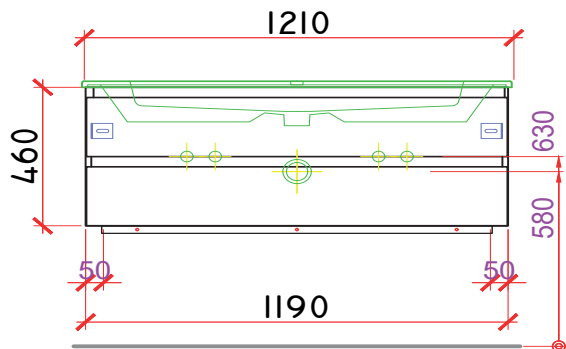

Artikel: Article: <b>940210814</b> Articolo:	Ausgabe: Edition: <b>01-2023</b> Edizione:
<b>Badmöbel PROmo-S NEW 121 cm</b> <b>Meuble PROmo-S NEW 121 cm</b> <b>Mobile bagno PROmo-S NEW 121 cm</b>	

Datum: Date: Data:	Unterschrift: Signature: Firma:
Auftrag: Commande: Ordine:	Niederlassung: Succursale: Filiale:
Objekt: Chantier: Cantiere:	Sanitär: Installateur: Installatore:

Bemerkungen/Besonderheiten:  
Remarques/spécificités:  
Commento/specifiche:

Die Massangaben in Millimeter verstehen sich unter dem Vorbehalt der Werkstoleranzen, eventuell späterer Änderungen sowie weiterer Montagemöglichkeiten. Die Haftung für Folgen fehlerhafter oder unvollständiger Massangaben ist ausgeschlossen (Art. 100 OR)  
Les dimensions en millimètres s'entendent sous réserve des tolérances d'usine, d'éventuelles modifications ultérieures, de même que de nouvelles possibilités de montage. La responsabilité ne peut être engagée en cas de cotes manquantes ou erronées (CO art. 100)  
Le dimensioni in millimetri s'intendono fatte salve le tolleranze di fabbricazione, le eventuali modifiche successive e le ulteriori alternative di montaggio. Si declina qualsiasi responsabilità per le conseguenze legate a dimensioni errate o incomplete (art. 100 CO)