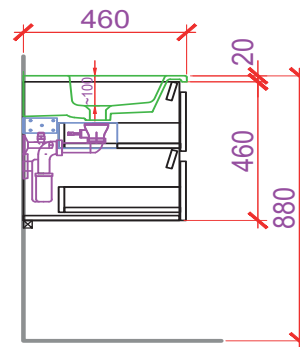

Artikel: Article: <b>940210814</b> Articolo:	Ausgabe: Edition: <b>01-2023</b> Edizione:
<b>Badmöbel PROmo-S NEW 121 cm</b> <b>Meuble PROmo-S NEW 121 cm</b> <b>Mobile bagno PROmo-S NEW 121 cm</b>	

Datum: Date: Data:	Unterschrift: Signature: Firma:
Auftrag: Commande: Ordine:	Niederlassung: Succursale: Filiale:
Objekt: Chantier: Cantiere:	Sanitär: Installateur: Installatore:

Bemerkungen/Besonderheiten:  
Remarques/spécificités:  
Commento/specifiche:

Die Massangaben in Millimeter verstehen sich unter dem Vorbehalt der Werkstoleranzen, eventuell späterer Änderungen sowie weiterer Montagemöglichkeiten. Die Haftung für Folgen fehlerhafter oder unvollständiger Massangaben ist ausgeschlossen (Art. 100 OR)  
Les dimensions en millimètres s'entendent sous réserve des tolérances d'usine, d'éventuelles modifications ultérieures, de même que de nouvelles possibilités de montage. La responsabilité ne peut être engagée en cas de cotes manquantes ou erronées (CO art. 100)  
Le dimensioni in millimetri s'intendono fatte salve le tolleranze di fabbricazione, le eventuali modifiche successive e le ulteriori alternative di montaggio. Si declina qualsiasi responsabilità per le conseguenze legate a dimensioni errate o incomplete (art. 100 CO)