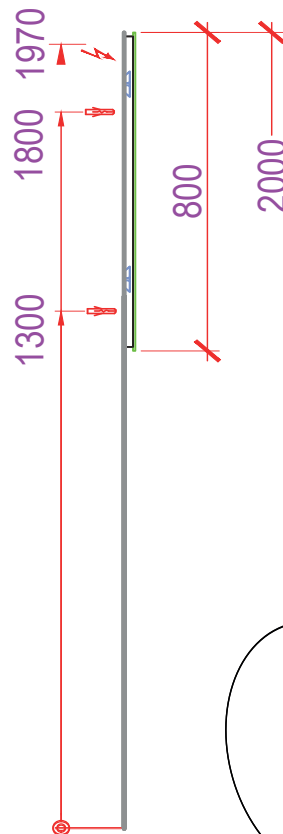

Artikel: Article: 940426000 Articolo:	Ausgabe: Edition: 01-2023 Edizione:
Spiegelwand Rotondo 80 cm Panneau miroir Rotondo 80 cm	

Datum: Date: Data:	Unterschrift: Signature: Firma:
Auftrag: Commande: Ordine:	Niederlassung: Succursale: Filiale:
Objekt: Chantier: Cantiere:	Sanitär: Installateur: Installatore:

Bemerkungen/Besonderheiten:
Remarques/spécificités:
Commento/specifiche:

Die Massangaben in Millimeter verstehen sich unter dem Vorbehalt der Werkstoleranzen, eventuell späterer Änderungen sowie weiterer Montagemöglichkeiten. Die Haftung für Folgen fehlerhafter oder unvollständiger Massangaben ist ausgeschlossen (Art. 100 OR)
Les dimensions en millimètres s'entendent sous réserve des tolérances d'usine, d'éventuelles modifications ultérieures, de même que de nouvelles possibilités de montage. La responsabilité ne peut être engagée en cas de cotes manquantes ou erronées (CO art. 100)
Le dimensioni in millimetri s'intendono fatte salve le tolleranze di fabbricazione, le eventuali modifiche successive e le ulteriori alternative di montaggio. Si declina qualsiasi responsabilità per le conseguenze legate a dimensioni errate o incomplete (art. 100 CO)