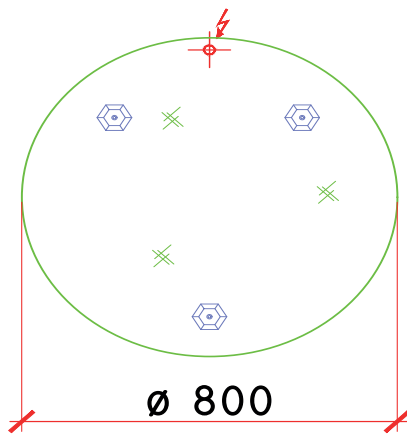

Artikel: Article: 940426000 Articolo:	Ausgabe: Edition: 01-2023 Edizione:
Spiegelwand Rotondo 80 cm Panneau miroir Rotondo 80 cm	

Datum: Date: Data:	Unterschrift: Signature: Firma:
Auftrag: Commande: Ordine:	Niederlassung: Succursale: Filiale:
Objekt: Chantier: Cantiere:	Sanitär: Installateur: Installatore: