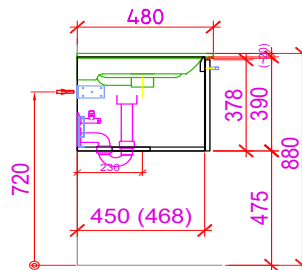

Artikel: Article: 956933814 Articolo:	Ausgabe: Edition: 01-2023 Edizione:
Möbel für Palomba Smart 65 cm Meuble pour Palomba Smart 65 cm Mobile bagno per Palomba Smart 65 cm	

Datum: Date: Data:	Unterschrift: Signature: Firma:
Auftrag: Commande: Ordine:	Niederlassung: Succursale: Filiale:
Objekt: Chantier: Cantiere:	Sanitär: Installateur: Installatore:

Bemerkungen/Besonderheiten:
Remarques/spécificités:
Commento/specifiche:

Die Massangaben in Millimeter verstehen sich unter dem Vorbehalt der Werkstoleranzen, eventuell späterer Änderungen sowie weiterer Montagemöglichkeiten. Die Haftung für Folgen fehlerhafter oder unvollständiger Massangaben ist ausgeschlossen (Art. 100 OR)
 Les dimensions en millimètres s'entendent sous réserve des tolérances d'usine, d'éventuelles modifications ultérieures, de même que de nouvelles possibilités de montage. La responsabilité ne peut être engagée en cas de cotes manquantes ou erronées (CO art. 100)
 Le dimensioni in millimetri s'intendono fatte salve le tolleranze di fabbricazione, le eventuali modifiche successive e le ulteriori alternative di montaggio. Si declina qualsiasi responsabilità per le conseguenze legate a dimensioni errate o incomplete (art. 100 CO)