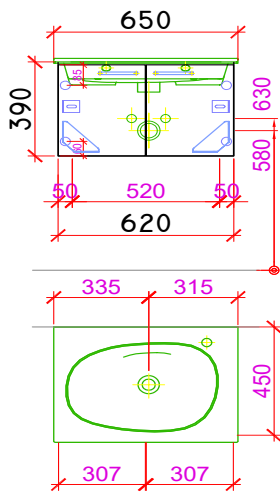

Artikel: Article: 956933814 Articolo:	Ausgabe: Edition: 01-2023 Edizione:
Möbel für Palomba Smart 65 cm Meuble pour Palomba Smart 65 cm Mobile bagno per Palomba Smart 65 cm	

Datum: Date: Data:	Unterschrift: Signature: Firma:
Auftrag: Commande: Ordine:	Niederlassung: Succursale: Filiale:
Objekt: Chantier: Cantiere:	Sanitär: Installateur: Installatore:

Bemerkungen/Besonderheiten:
Remarques/spécificités:
Commento/specifiche:

Die Massangaben in Millimeter verstehen sich unter dem Vorbehalt der Werkstoleranzen, eventuell späterer Änderungen sowie weiterer Montagemöglichkeiten. Die Haftung für Folgen fehlerhafter oder unvollständiger Massangaben ist ausgeschlossen (Art. 100 OR)
 Les dimensions en millimètres s'entendent sous réserve des tolérances d'usine, d'éventuelles modifications ultérieures, de même que de nouvelles possibilités de montage. La responsabilité ne peut être engagée en cas de cotes manquantes ou erronées (CO art. 100)
 Le dimensioni in millimetri s'intendono fatte salve le tolleranze di fabbricazione, le eventuali modifiche successive e le ulteriori alternative di montaggio. Si declina qualsiasi responsabilità per le conseguenze legate a dimensioni errate o incomplete (art. 100 CO)