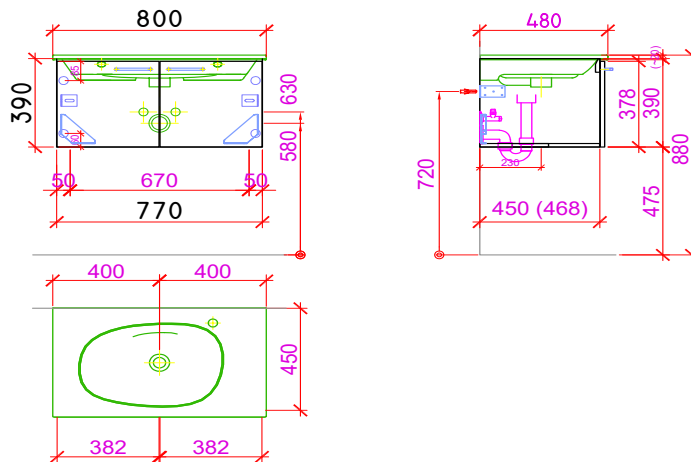

Artikel: Article: 956934814 Articolo:	Ausgabe: Edition: 01-2023 Edizione:
<b>Möbel für Palomba Smart 80 cm</b> <b>Meuble pour Palomba Smart 80 cm</b> <b>Mobile bagno per Palomba Smart 80 cm</b>	

Datum: Date: Data:	Unterschrift: Signature: Firma:
Auftrag: Commande: Ordine:	Niederlassung: Succursale: Filiale:
Objekt: Chantier: Cantiere:	Sanitär: Installateur: Installatore:

Bemerkungen/Besonderheiten:  
Remarques/spécificités:  
Commento/specifiche:

Die Massangaben in Millimeter verstehen sich unter dem Vorbehalt der Werkstoleranzen, eventuell späterer Änderungen sowie weiterer Montagemöglichkeiten. Die Haftung für Folgen fehlerhafter oder unvollständiger Massangaben ist ausgeschlossen (Art. 100 OR)  
 Les dimensions en millimètres s'entendent sous réserve des tolérances d'usine, d'éventuelles modifications ultérieures, de même que de nouvelles possibilités de montage. La responsabilité ne peut être engagée en cas de cotes manquantes ou erronées (CO art. 100)  
 Le dimensioni in millimetri s'intendono fatte salve le tolleranze di fabbricazione, le eventuali modifiche successive e le ulteriori alternative di montaggio. Si declina qualsiasi responsabilità per le conseguenze legate a dimensioni errate o incomplete (art. 100 CO)