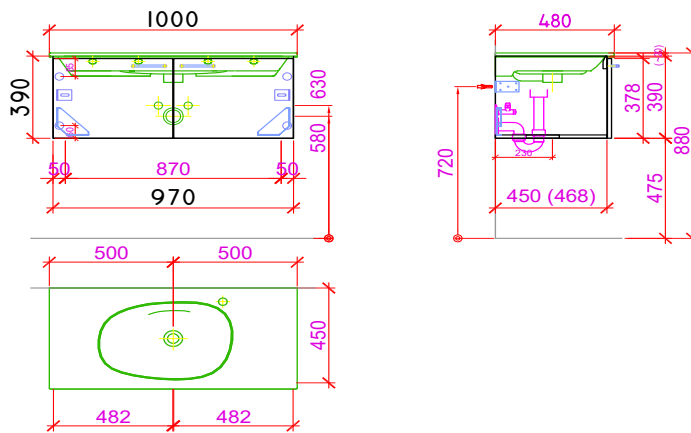

Artikel: Article: 956935814 Articolo:	Ausgabe: Edition: 01-2023 Edizione:
Möbel für Palomba Smart 100 cm Meuble pour Palomba Smart 100 cm Mobile bagno per Palomba Smart 100 cm	

Datum: Date: Data:	Unterschrift: Signature: Firma:
Auftrag: Commande: Ordine:	Niederlassung: Succursale: Filiale:
Objekt: Chantier: Cantiere:	Sanitär: Installateur: Installatore:

Bemerkungen/Besonderheiten:
Remarques/spécificités:
Commento/specifiche:

Die Massangaben in Millimeter verstehen sich unter dem Vorbehalt der Werkstoleranzen, eventuell späterer Änderungen sowie weiterer Montagemöglichkeiten. Die Haftung für Folgen fehlerhafter oder unvollständiger Massangaben ist ausgeschlossen (Art. 100 OR)
 Les dimensions en millimètres s'entendent sous réserve des tolérances d'usine, d'éventuelles modifications ultérieures, de même que de nouvelles possibilités de montage. La responsabilité ne peut être engagée en cas de cotes manquantes ou erronées (CO art. 100)
 Le dimensioni in millimetri s'intendono fatte salve le tolleranze di fabbricazione, le eventuali modifiche successive e le ulteriori alternative di montaggio. Si declina qualsiasi responsabilità per le conseguenze legate a dimensioni errate o incomplete (art. 100 CO)