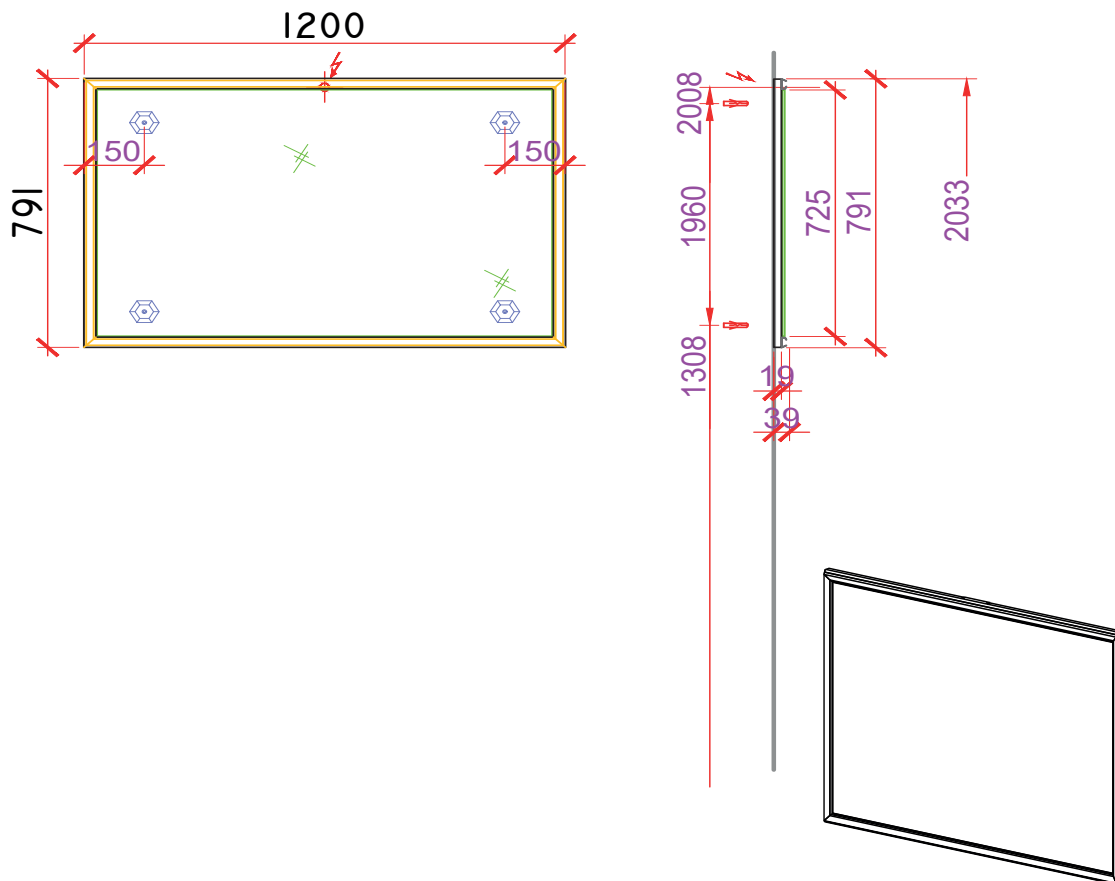

Artikel:  
Article: **956995000**  
Articolo:

Ausgabe:  
Edition: **01-2023**  
Edizione:

**Spiegelwand Vista 120 cm**  
**Panneau miroir Vista 120 cm**

Datum: Date: Data:	Unterschrift: Signature: Firma:
Auftrag: Commande: Ordine:	Niederlassung: Succursale: Filiale:
Objekt: Chantier: Cantiere:	Sanitär: Installateur: Installatore:

Bemerkungen/Besonderheiten:  
Remarques/spécificités:  
Commento/specifiche:

Die Massangaben in Millimeter verstehen sich unter dem Vorbehalt der Werkstoleranzen, eventuell späterer Änderungen sowie weiterer Montagemöglichkeiten. Die Haftung für Folgen fehlerhafter oder unvollständiger Massangaben ist ausgeschlossen (Art. 100 OR)  
Les dimensions en millimètres s'entendent sous réserve des tolérances d'usine, d'éventuelles modifications ultérieures, de même que de nouvelles possibilités de montage. La responsabilité ne peut être engagée en cas de cotes manquantes ou erronées (CO art. 100)  
Le dimensioni in millimetri s'intendono fatte salve le tolleranze di fabbricazione, le eventuali modifiche successive e le ulteriori alternative di montaggio. Si declina qualsiasi responsabilità per le conseguenze legate a dimensioni errate o incomplete (art. 100 CO)